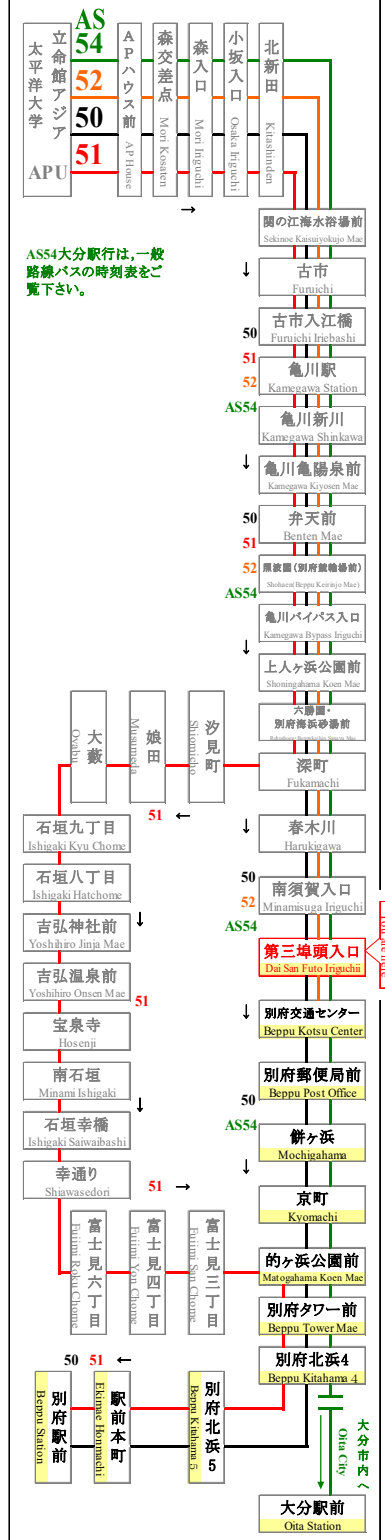

時刻表

時刻表の変更にご注意下さい！

2021年4月1日現在

As of April 1, 2021

第三埠頭入口

Dai San Futo Iriguchi

APU線 特別ダイヤ (Special)

「～3月31日まで」

「4月1日～
4月11日」まで

「4月12日以降～」

行先	50 別府駅行 別府交通センター 経由 For Beppu Sta. Via BeppuKotsu Center
7	32
8	32
9	32
10	32
11	32
12	32
13	32
14	32
15	32
16	32
17	37
18	22
19	22
20	22
21	22
22	
23	

行先	50 別府駅行 別府交通センター 経由 For Beppu Sta. Via BeppuKotsu Center
7	32
8	02 32
9	02 32
10	02 32
11	02 32
12	02 32
13	02 32
14	02 32
15	02 32
16	02 32
17	02 37
18	07 22 47
19	22 52
20	22 52
21	22 52
22	
23	

行先	50 別府駅行 別府交通センター 経由 For Beppu Sta. Via BeppuKotsu Center
7	32
8	02 32 47
9	02 17 32 47
10	02 17 32 47
11	02 17 32 47
12	02 17 32 47
13	02 17 32 47
14	02 17 32 47
15	02 17 32 47
16	02 17 32 47
17	02 22 37 47
18	07 22 37 47
19	02 22 37 52
20	07 22 42
21	02 22 42
22	02 22 47
23	

路線図 Bus Map

APU線バスロケーションシステム

バスどこAPU

感染拡大を防止するためご協力をお願いします
Please cooperate to prevent the spread of infection

マスクの着用をお願いします
Please wear a mask

新型コロナウイルスの影響により、運行スケジュールが変わります。

弊社のホームページにてご確認いただくか、大分交通 別府営業所までお問い合わせください。