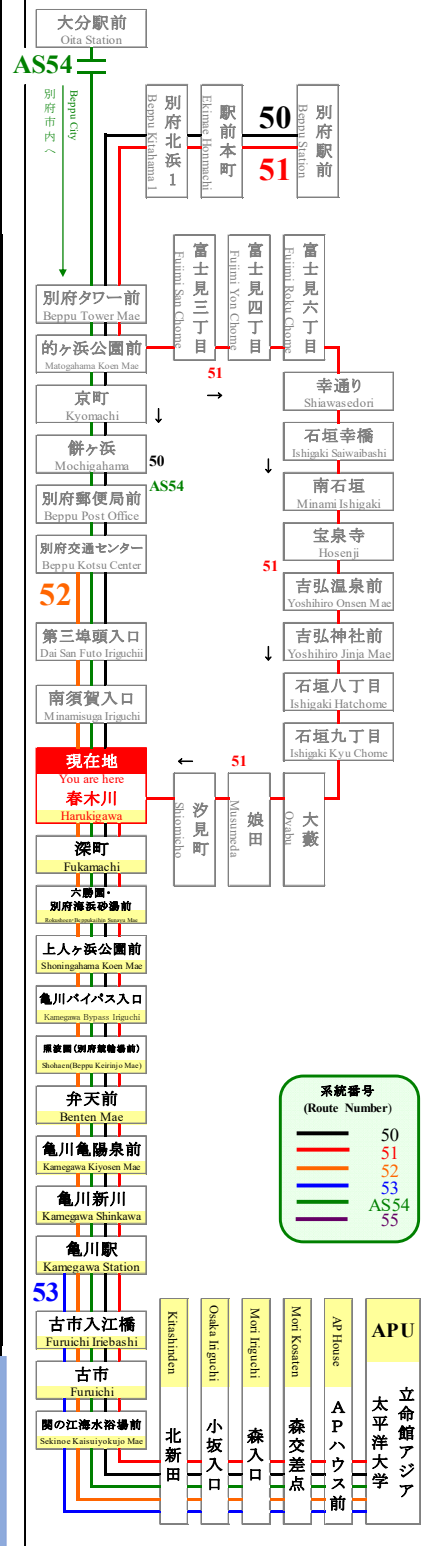

時刻表

時刻表の変更にご注意下さい！

2021年4月1日現在

As of April 1, 2021

春木川 Harukigawa

APU線 特別ダイヤ (Special)

「～3月31日まで」

「4月1日～
4月11日」まで

「4月12日以降～」

行先	50	51	APU行
7	47		
8	04	07	
9	07	54	
10	07		
11	07	45	
12	07		
13	07	35	
14	07		
15	07	25	
16	07		
17	07		
18	02		
19	02	52	
20	52		
21	22		
22			
23			

行先	50	51	APU行
7	47		
8	04	07	37
9	07	37	54
10	07	37	50
11	07	37	45
12	07	37	40
13	07	35	37
14	07	24	37
15	07	25	37
16	07	20	37
17	07	42	
18	02	42	
19	02	22	52
20	22	52	
21	22		
22	22		
23			

行先	50	51	APU行
7	32	47	
8	02	04	07 37 52
9	07	22	37 52 54 57
10	07	22	37 50 52
11	07	22	37 45 52
12	07	22	37 40 52
13	07	22	35 37 52
14	07	22	24 37 52
15	07	22	25 37 52
16	07	20	22 37 52
17	07	22	42
18	02	22	42
19	02	22	52
20	22	52	
21	22	52	
22	22	52	
23			

路線図 Bus Map

バスどこAPU

(APU線バスロケーションシステム)

感染拡大を防止するためにご協力をお願いします
Please cooperate to prevent the spread of infection

新型コロナウイルスの影響により、運行スケジュールが変わります。

弊社のホームページにてご確認いただくか、大分交通 別府営業所までお問い合わせください。

◆◆◆ お問い合わせ ◆◆◆

大分交通ホームページ

別府営業所 TEL 0977-67-1331