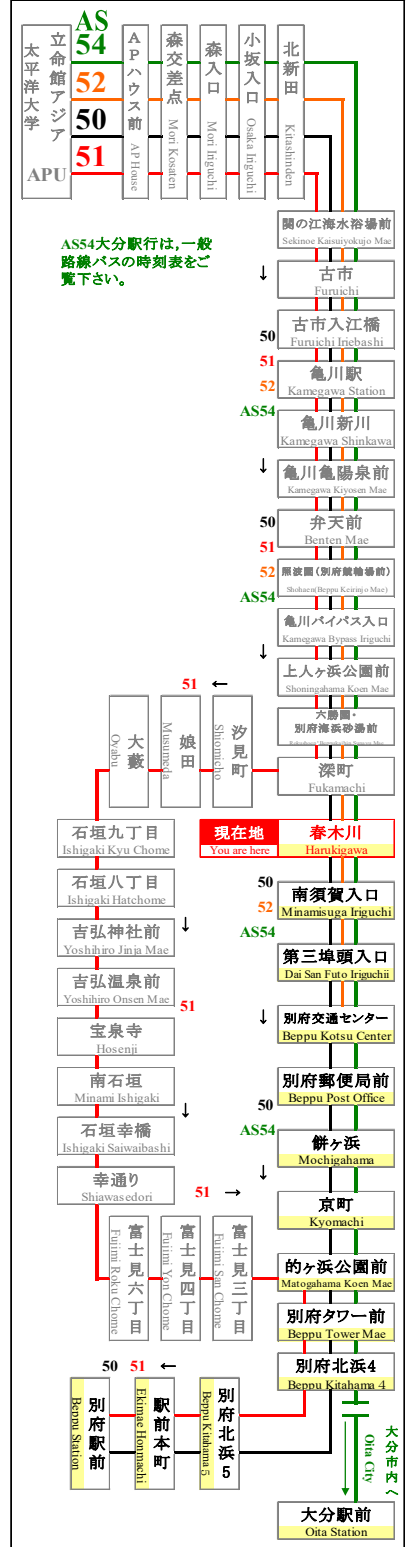

時刻表

時刻表の変更にご注意下さい！

2021年4月1日現在

As of April 1, 2021

春木川

Harukigawa

APU線 特別ダイヤ (Special)

「～3月31日まで」

「4月1日～
4月11日」まで

「4月12日以降～」

行先	50 別府駅行 別府交通センター 経由 For Beppu Sta. Via BeppuKotsu Center
7	31
8	31
9	31
10	31
11	31
12	31
13	31
14	31
15	31
16	31
17	36
18	21
19	21
20	21
21	21
22	
23	

行先	50 別府駅行 別府交通センター 経由 For Beppu Sta. Via BeppuKotsu Center
7	31
8	01 31
9	01 31
10	01 31
11	01 31
12	01 31
13	01 31
14	01 31
15	01 31
16	01 31
17	01 36
18	06 21 46
19	21 51
20	21 51
21	21 51
22	
23	

行先	50 別府駅行 別府交通センター 経由 For Beppu Sta. Via BeppuKotsu Center
7	31
8	01 31 46
9	01 16 31 46
10	01 16 31 46
11	01 16 31 46
12	01 16 31 46
13	01 16 31 46
14	01 16 31 46
15	01 16 31 46
16	01 16 31 46
17	01 21 36 46
18	06 21 36 46
19	01 21 36 51
20	06 21 41
21	01 21 41
22	01 21 46
23	

路線図 Bus Map

AS54大分駅行は、一般路線バスの時刻表をご覧ください。

マスクの着用をお願いします
Please wear a mask

新型コロナウイルスの影響により、運行スケジュールが変わります。

弊社のホームページにてご確認いただくか、大分交通 別府営業所までお問い合わせください。

◆◆◆ お問い合わせ ◆◆◆

大分交通ホームページ

別府営業所 TEL 0977-67-1331