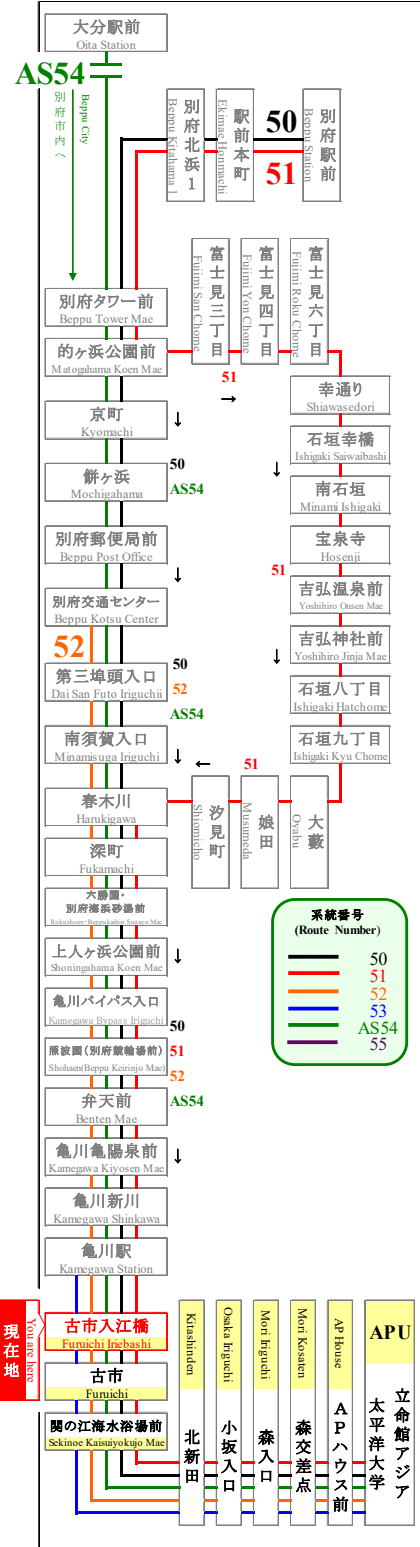

時刻表

時刻表の変更にご注意下さい!

2021年4月1日現在

As of April 1, 2021

古市入江橋

Furuichi Iriebashi

APU線 特別ダイヤ (Special)

「～3月31日まで」

「4月1日～
4月11日」まで

「4月12日以降～」

行先	50	51	APU行
7	55		
8	12	15	
9	15		
10	02	15	
11	15	53	
12	15		
13	15	43	
14	15		
15	15	33	
16	15		
17	15		
18	10		
19	10		
20	00		
21	00	30	
22			
23			

行先	50	51	APU行
7	55		
8	12	15	45
9	15	45	
10	02	15	45 58
11	15	45	53
12	15	45	48
13	15	43	45
14	15	32	45
15	15	33	45
16	15	28	45
17	15	50	
18	10	50	
19	10	30	
20	00	30	
21	00	30	
22		30	
23			

行先	50	51	APU行
7	40	55	
8	10	12	15 45
9	00	15	30 45
10	00	02	05 15 30 45 58
11	00	15	30 45 53
12	00	15	30 45 48
13	00	15	30 43 45
14	00	15	30 32 45
15	00	15	30 33 45
16	00	15	28 30 45
17	00	15	30 50
18	10	30	50
19	10	30	
20	00	30	
21	00	30	
22	00	30	
23	00		

路線図 Bus Map

バスどこもAPU

新型コロナウイルスの影響により、運行スケジュールが変わります。

弊社のホームページにてご確認いただくか、大分交通 別府営業所までお問い合わせください。

◆◆◆ お問い合わせ ◆◆◆

大分交通ホームページ

別府営業所 TEL 0977-67-1331