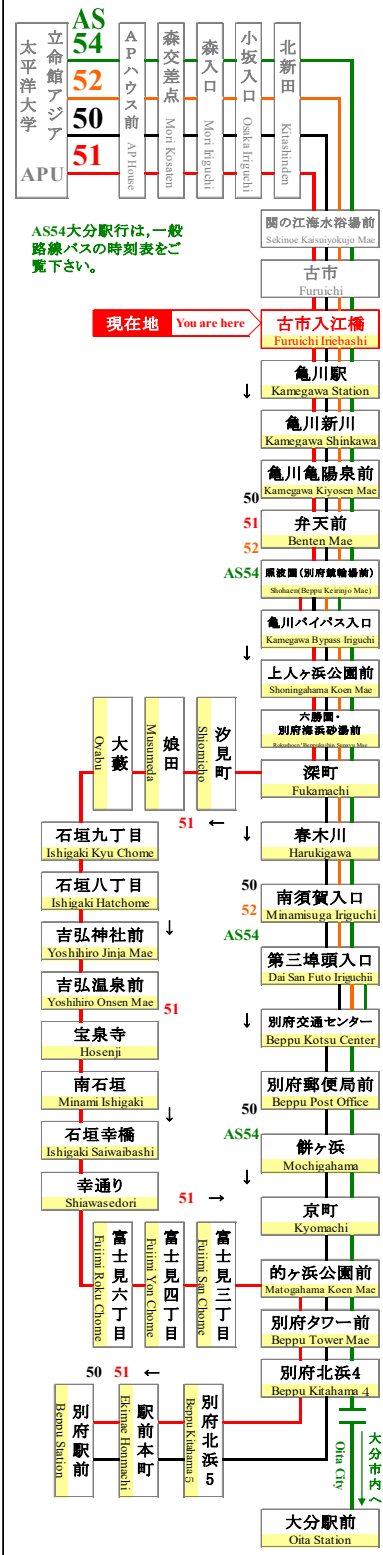

時刻表

時刻表の変更にご注意下さい！

2021年4月1日現在

As of April 1, 2021

古市入江橋

Furuichi Iriebashi

APU線 特別ダイヤ (Special)

「～3月31日まで」

「4月1日～4月11日」まで

「4月12日以降～」

行先	50 別府駅行 別府交通センター 経由 For Beppu Sta. Via Beppukotsu Center		51 別府駅行 石垣八丁目経由 For Beppu Sta. Via Ishigaki		
	7	23			
8	23				
9	23				
10	23		45		
11	23				
12	23		28		
13	23				
14	23		25		
15	23				
16	23		18		
17	28		03		
18	13		05		
19	13		05 58		
20	13				
21	13				
22					
23					

行先	50 別府駅行 別府交通センター 経由 For Beppu Sta. Via Beppukotsu Center		51 別府駅行 石垣八丁目経由 For Beppu Sta. Via Ishigaki		
	7	23 53			
8	23 53				
9	23 53				
10	23 53		45		
11	23 53		43		
12	23 53		28		
13	23 53		28		
14	23 53		25		
15	23 53		20		
16	23 53		18		
17	28 58		03		
18	13 38		05		
19	13 43		05 58		
20	13 43				
21	13 43		03 58		
22					
23					

行先	50 別府駅行 別府交通センター 経由 For Beppu Sta. Via Beppukotsu Center		51 別府駅行 石垣八丁目経由 For Beppu Sta. Via Ishigaki		
	7	23 53			
8	23 38 53				
9	08 23 38 53				
10	08 23 38 53		45		
11	08 23 38 53		43		
12	08 23 38 53		28		
13	08 23 38 53		28		
14	08 23 38 53		25		
15	08 23 38 53		20		
16	08 23 38 53		18		
17	13 28 38 58		03		
18	13 28 38 53		05		
19	13 28 43 58		05 58		
20	13 33 53				
21	13 33 53		03 58		
22	13 38		38		
23					

バスどこAPU

感染拡大を防止するためにご協力をお願いします
Please cooperate to prevent the spread of infection

路線図 Bus Map

新型コロナウイルスの影響により、運行スケジュールが変わります。

弊社のホームページにてご確認いただくか、大分交通 別府営業所までお問い合わせください。

◆◆◆ お問い合わせ ◆◆◆

大分交通ホームページ

別府営業所 TEL 0977-67-1331