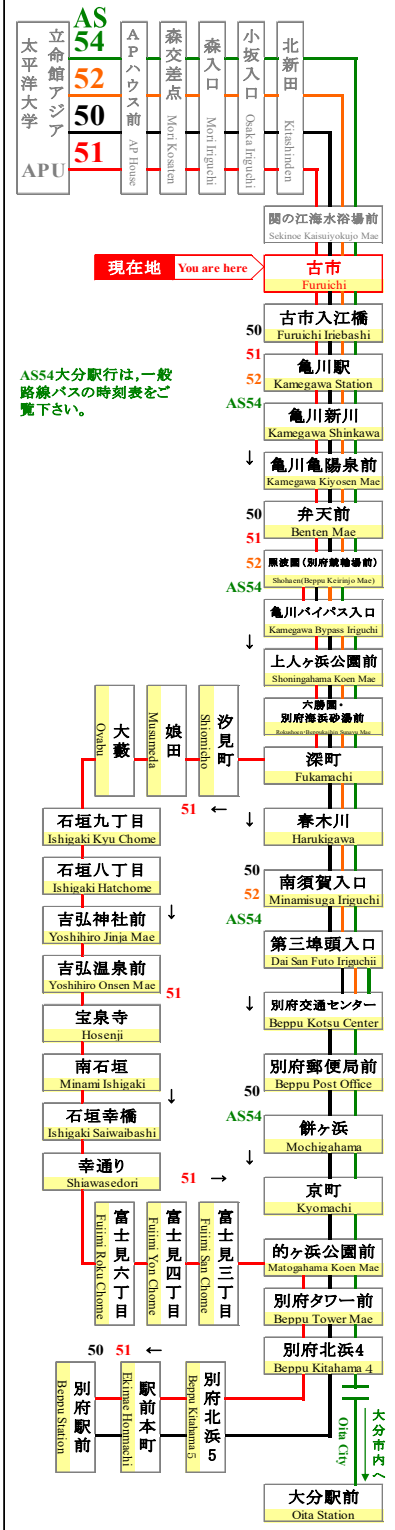

時刻表

時刻表の変更にご注意下さい！

2021年4月1日現在

As of April 1, 2021

古市
Furuichi

APU線 特別ダイヤ (Special)

「～3月31日まで」

「4月1日～
4月11日」まで

「4月12日以降～」

行先	50 別府駅行 別府交通センター 経由 For Beppu Sta. Via Beppukotsu Center		51 別府駅行 石垣八丁目経由 For Beppu Sta. Via Ishigaki		
	7	21			
8	21				
9	21				
10	21		43		
11	21				
12	21		26		
13	21				
14	21		23		
15	21				
16	21		16		
17	26		01		
18	11		03		
19	11		03 56		
20	11				
21	11				
22					
23					

行先	50 別府駅行 別府交通センター 経由 For Beppu Sta. Via Beppukotsu Center		51 別府駅行 石垣八丁目経由 For Beppu Sta. Via Ishigaki		
	7	21	51		
8	21	51			
9	21	51			
10	21	51	43		
11	21	51	41		
12	21	51	26		
13	21	51	26		
14	21	51	23		
15	21	51	18		
16	21	51	16		
17	26	56	01		
18	11	36	03		
19	11	41	03 56		
20	11	41			
21	11	41	01 56		
22					
23					

行先	50 別府駅行 別府交通センター 経由 For Beppu Sta. Via Beppukotsu Center		51 別府駅行 石垣八丁目経由 For Beppu Sta. Via Ishigaki		
	7	21	51		
8	21	36	51		
9	06	21	36	51	
10	06	21	36	51	
11	06	21	36	51	
12	06	21	36	51	
13	06	21	36	51	
14	06	21	36	51	
15	06	21	36	51	
16	06	21	36	51	
17	11	26	36	56	
18	11	26	36	51	
19	11	26	41	56	
20	11	31	51		
21	11	31	51	01 56	
22	11	36		36	
23					

路線図 Bus Map

バスどこAPU

感染拡大を防止するためにご協力をお願いします
Please cooperate to prevent the spread of infection

マスクの着用をお願いします
Please wear a mask

新型コロナウイルスの影響により、運行スケジュールが変わります。

弊社のホームページにてご確認いただくか、大分交通 別府営業所までお問い合わせください。

◆◆◆ お問い合わせ ◆◆◆

大分交通ホームページ

別府営業所 TEL 0977-67-1331