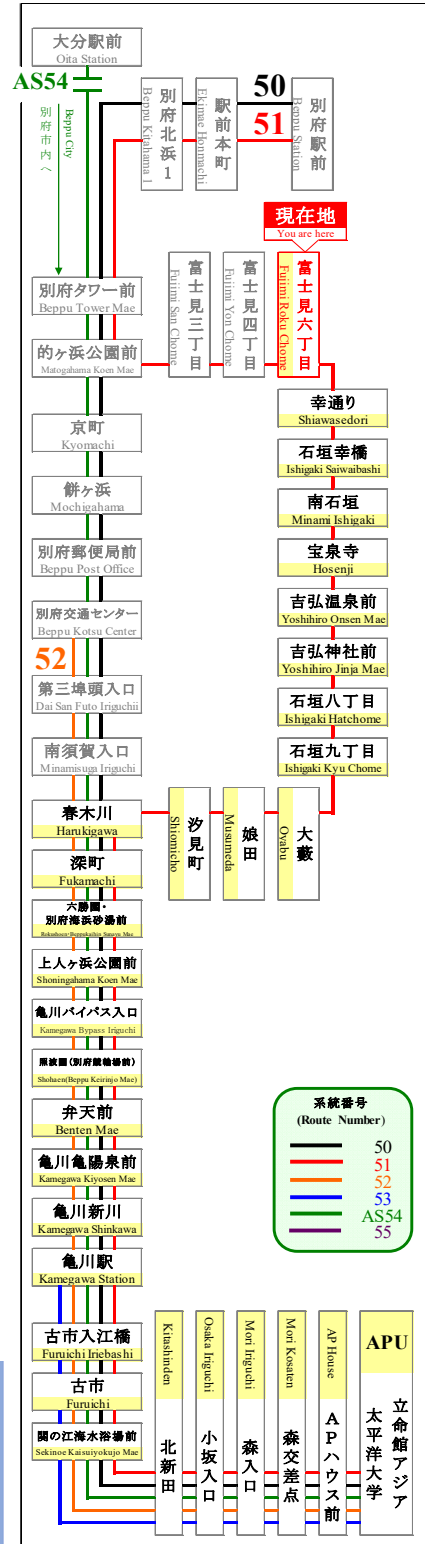

時刻表

時刻表の変更にご注意下さい!

2021年4月1日現在

As of April 1, 2021

富士見六丁目

Fujimi Roku Chome

APU線 特別ダイヤ (Special)

「～3月31日まで」

「4月1日～
4月11日」まで

「4月12日以降～」

行先	51 APU行 石垣八丁目経由 For APU Via Ishigaki
7	53
8	
9	43
10	
11	34
12	
13	24
14	
15	14
16	
17	
18	
19	
20	
21	
22	
23	

行先	51 APU行 石垣八丁目経由 For APU Via Ishigaki
7	53
8	
9	43
10	39
11	34
12	29
13	24
14	13
15	14
16	09
17	
18	
19	
20	
21	
22	
23	

行先	51 APU行 石垣八丁目経由 For APU Via Ishigaki
7	53
8	
9	43
10	39
11	34
12	29
13	24
14	13
15	14
16	09
17	
18	
19	
20	
21	
22	
23	

路線図 Bus Map

系統番号 (Route Number)

- 50
- 51
- 52
- 53
- AS54
- 55

感染拡大を防止するためにご協力をお願いします
Please cooperate to prevent the spread of infection

バスどこも APU

新型コロナウイルスの影響により、運行スケジュールが変わります。

弊社のホームページにてご確認いただくか、大分交通 別府営業所までお問い合わせください。

◆◆◆ お問い合わせ ◆◆◆

大分交通ホームページ

別府営業所 TEL 0977-67-1331