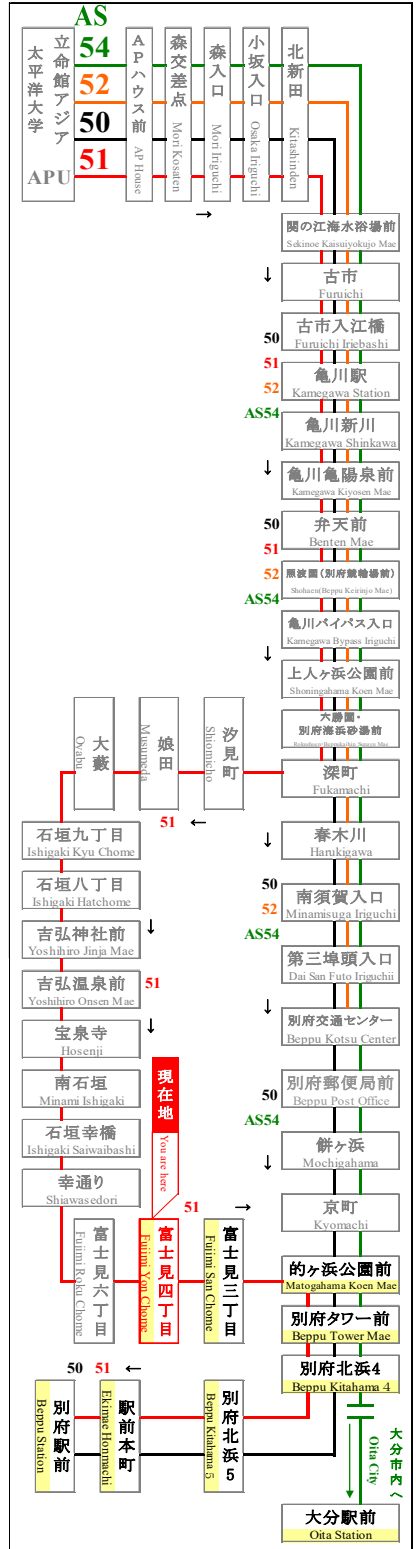

時刻表

時刻表の変更にご注意下さい！

2021年4月1日現在

As of April 1, 2021

富士見四丁目

Fujimi Yon Chome

APU線 特別ダイヤ (Special)

「～3月31日まで」

「4月1日～
4月11日」まで

「4月12日以降～」

行先	51 別府駅行 石垣八丁目経由 For Beppu Sta. Via Ishigaki
7	
8	
9	
10	
11	05
12	48
13	
14	45
15	
16	38
17	23
18	25
19	25
20	18
21	
22	
23	

行先	51 別府駅行 石垣八丁目経由 For Beppu Sta. Via Ishigaki
7	
8	
9	
10	
11	05
12	03 48
13	48
14	45
15	40
16	38
17	23
18	25
19	25
20	18
21	23
22	18
23	

行先	51 別府駅行 石垣八丁目経由 For Beppu Sta. Via Ishigaki
7	
8	
9	
10	
11	05
12	03 48
13	48
14	45
15	40
16	38
17	23
18	25
19	25
20	18
21	23
22	18 58
23	

路線図 Bus Map

APU線バスロケーションシステム

バスどこAPU

感染拡大を防止するためにご協力をお願いします
Please cooperate to prevent the spread of infection

マスクの着用をお願いします
Please wear a mask

新型コロナウイルスの影響により、運行スケジュールが変わります。

弊社のホームページにてご確認いただくか、大分交通 別府営業所までお問い合わせください。

◆◆◆ お問い合わせ ◆◆◆

大分交通ホームページ

別府営業所 TEL 0977-67-1331