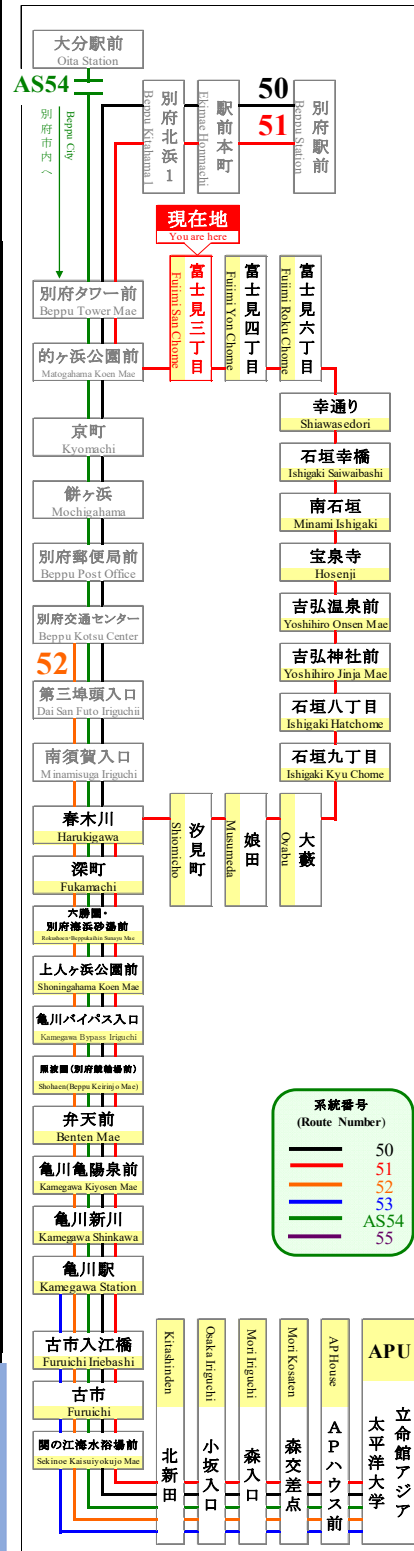

時刻表

時刻表の変更にご注意下さい！

2021年4月1日現在

As of April 1, 2021

富士見三丁目

Fujimi San Chome

APU線 特別ダイヤ (Special)

「～3月31日まで」

「4月1日～
4月11日」まで

「4月12日以降～」

行先	51 APU行 石垣八丁目経由 For APU Via Ishigaki
7	51
8	
9	41
10	
11	32
12	
13	22
14	
15	12
16	
17	
18	
19	
20	
21	
22	
23	

行先	51 APU行 石垣八丁目経由 For APU Via Ishigaki
7	51
8	
9	41
10	37
11	32
12	27
13	22
14	11
15	12
16	07
17	
18	
19	
20	
21	
22	
23	

行先	51 APU行 石垣八丁目経由 For APU Via Ishigaki
7	51
8	
9	41
10	37
11	32
12	27
13	22
14	11
15	12
16	07
17	
18	
19	
20	
21	
22	
23	

路線図 Bus Map

系統番号 (Route Number)

- 50
- 51
- 52
- 53
- AS54
- 55

バスどこAPU

APU線バスロケーションシステム

感染拡大を防止するためにご協力をお願いします
Please cooperate to prevent the spread of infection

マスクの着用をお願いします
Please wear a mask

新型コロナウイルスの影響により、運行スケジュールが変わります。

弊社のホームページにてご確認いただくか、大分交通 別府営業所までお問い合わせください。

◆◆◆ お問い合わせ ◆◆◆

大分交通ホームページ