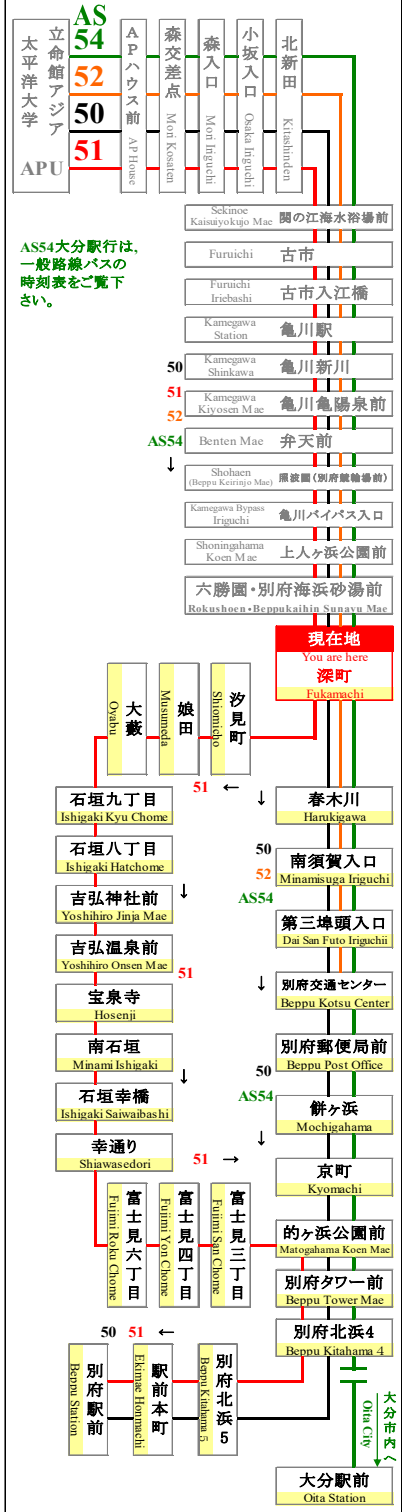

「4月1日～4月11日」まで

「4月12日以降～」

行先	50 別府駅行 別府交通センター 経由 For Beppu Sta. Via BeppuKotsu Center		51 別府駅行 石垣八丁目経由 For Beppu Sta. Via Ishigaki	
	時刻	時刻	時刻	時刻
7	30			
8	30			
9	30			
10	30		52	
11	30			
12	30		35	
13	30			
14	30		32	
15	30			
16	30		25	
17	35		10	
18	20		12	
19	20		12	
20	20		05	
21	20			
22				
23				

行先	50 別府駅行 別府交通センター 経由 For Beppu Sta. Via BeppuKotsu Center		51 別府駅行 石垣八丁目経由 For Beppu Sta. Via Ishigaki	
	時刻	時刻	時刻	時刻
7	30			
8	00 30			
9	00 30			
10	00 30		52	
11	00 30		50	
12	00 30		35	
13	00 30		35	
14	00 30		32	
15	00 30		27	
16	00 30		25	
17	00 35		10	
18	05 20 45		12	
19	20 50		12	
20	20 50		05	
21	20 50		10	
22			05	
23				

行先	50 別府駅行 別府交通センター 経由 For Beppu Sta. Via BeppuKotsu Center		51 別府駅行 石垣八丁目経由 For Beppu Sta. Via Ishigaki	
	時刻	時刻	時刻	時刻
7	30			
8	00 30 45			
9	00 15 30 45			
10	00 15 30 45		52	
11	00 15 30 45		50	
12	00 15 30 45		35	
13	00 15 30 45		35	
14	00 15 30 45		32	
15	00 15 30 45		27	
16	00 15 30 45		25	
17	00 20 35 45		10	
18	05 20 35 45		12	
19	00 20 35 50		12	
20	05 20 40		05	
21	00 20 40		10	
22	00 20 45		05 45	
23				

路線図 Bus Map

APU線バスロケーションシステム

バスどこAPU

感染拡大を防止するためにご協力をお願いします
Please cooperate to prevent the spread of infection

マスクの着用をお願いします
Please wear a mask

新型コロナウイルスの影響により、運行スケジュールが変わります。

弊社のホームページにてご確認いただくか、大分交通 別府営業所までお問い合わせください。