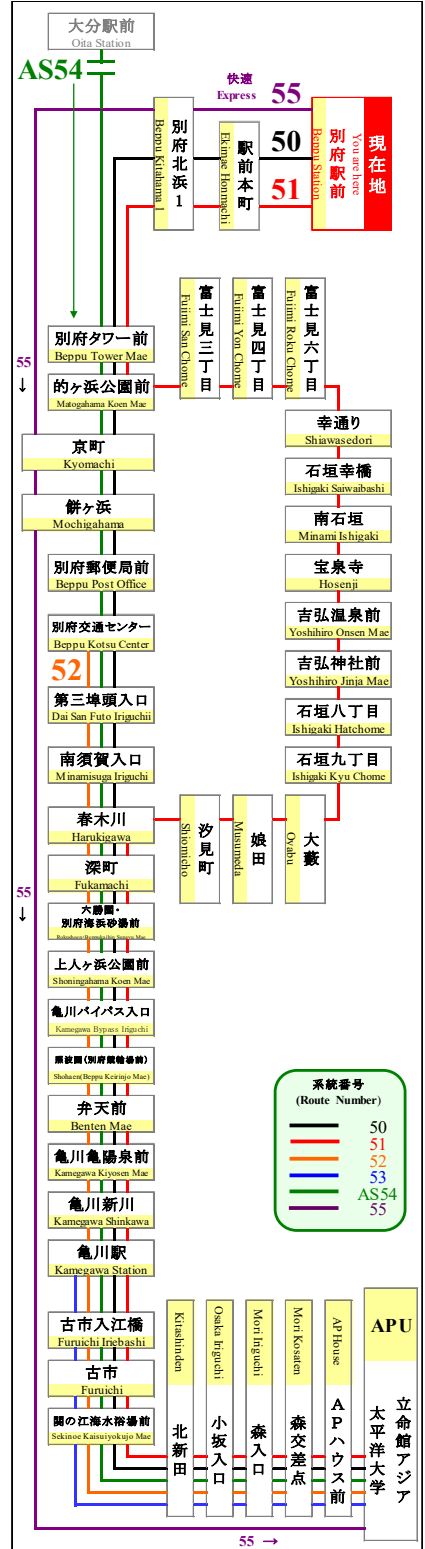

時刻表

時刻表の変更にご注意下さい!

2021年4月1日現在

As of April 1, 2021

別府駅前

Beppu Station

APU線 特別ダイヤ (Special)

「～3月31日まで」

「4月1日～4月11日」まで

「4月12日以降～」

行先	50 APU行		51 APU行	
	別府交通センター 経由		石垣八丁目 経由	
	For APU	For APU	For APU	For APU
	Via BeppuKotsu Center		Via Ishigaki	
7	35	55	45	
8	55			
9	55		35	
10	55			
11	55		26	
12	55			
13	55		16	
14	55			
15	55		06	
16	55			
17	50			
18	50			
19	40			
20	40			
21	10			
22				
23				

行先	50 APU行		51 APU行	
	別府交通センター 経由		石垣八丁目 経由	
	For APU	For APU	For APU	For APU
	Via BeppuKotsu Center		Via Ishigaki	
7	35	55	45	
8	25	55		
9	25	55	35	
10	25	55	31	
11	25	55	26	
12	25	55	21	
13	25	55	16	
14	25	55	05	
15	25	55	06	
16	25	55	01	
17	30	50		
18	30	50		
19	10	40		
20	10	40		
21	10			
22	10			
23				

行先	50 APU行		51 APU行			
	別府交通センター 経由		石垣八丁目 経由			
	For APU	For APU	For APU	For APU		
	Via BeppuKotsu Center		Via Ishigaki			
7	20	35	50	55	45	
8	25	40	55			
9	10	25	40	45	55	35
10	10	25	40	55		31
11	10	25	40	55		26
12	10	25	40	55		21
13	10	25	40	55		16
14	10	25	40	55		05
15	10	25	40	55		06
16	10	25	40	55		01
17	10	30	50			
18	10	30	50			
19	10	40				
20	10	40				
21	10	40				
22	10	40				
23						

路線図 Bus Map

バスどこAPU

APU線バスロケーションシステム

感染拡大を防止するためにご協力をお願いします
Please cooperate to prevent the spread of infection

マスクの着用をお願いします
Please wear a mask

新型コロナウイルスの影響により、運行スケジュールが変わります。

弊社のホームページにてご確認いただくか、大分交通 別府営業所までお問い合わせください。

◆◆◆ お問い合わせ ◆◆◆

大分交通ホームページ 別府営業所 TEL 0977-67-1331

別府駅前