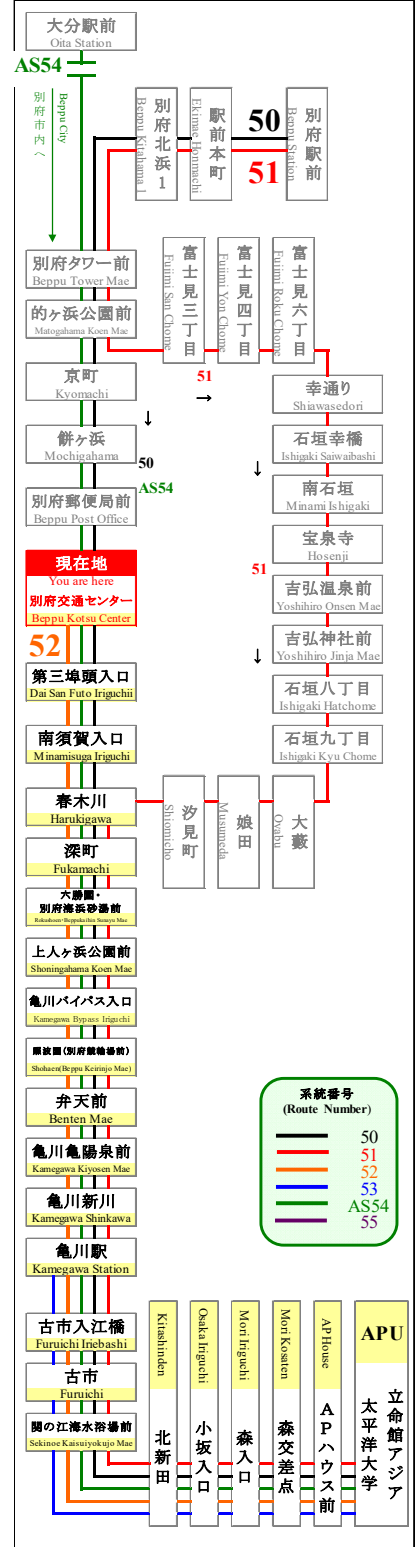

時刻表

時刻表の変更にご注意下さい!

2021年4月1日現在

As of April 1, 2021

別府交通センター

Beppu Kotsu Center

APU線 特別ダイヤ (Special)

「～3月31日まで」

「4月1日～4月11日」まで

「4月12日以降～」

行先	50 APU行 別府交通センター 経由 For APU Via BeppuKotsu Center
7	45
8	05
9	05
10	05
11	05
12	05
13	05
14	05
15	05
16	05
17	05
18	00
19	00 50
20	50
21	20
22	
23	

行先	50 APU行 別府交通センター 経由 For APU Via BeppuKotsu Center
7	45
8	05 35
9	05 35
10	05 35
11	05 35
12	05 35
13	05 35
14	05 35
15	05 35
16	05 35
17	05 40
18	00 40
19	00 20 50
20	20 50
21	20
22	20
23	

行先	50 APU行 別府交通センター 経由 For APU Via BeppuKotsu Center
7	30 45
8	00 05 35 50
9	05 20 35 50 55
10	05 20 35 50
11	05 20 35 50
12	05 20 35 50
13	05 20 35 50
14	05 20 35 50
15	05 20 35 50
16	05 20 35 50
17	05 20 40
18	00 20 40
19	00 20 50
20	20 50
21	20 50
22	20 50
23	

路線図 Bus Map

バスどこAPU

APU線バスロケーションシステム

感染拡大を防止するためにご協力をお願いします
Please cooperate to prevent the spread of infection

マスクの着用をお願いします
Please wear a mask

新型コロナウイルスの影響により、運行スケジュールが変わります。

弊社のホームページにてご確認いただくか、大分交通 別府営業所までお問い合わせください。