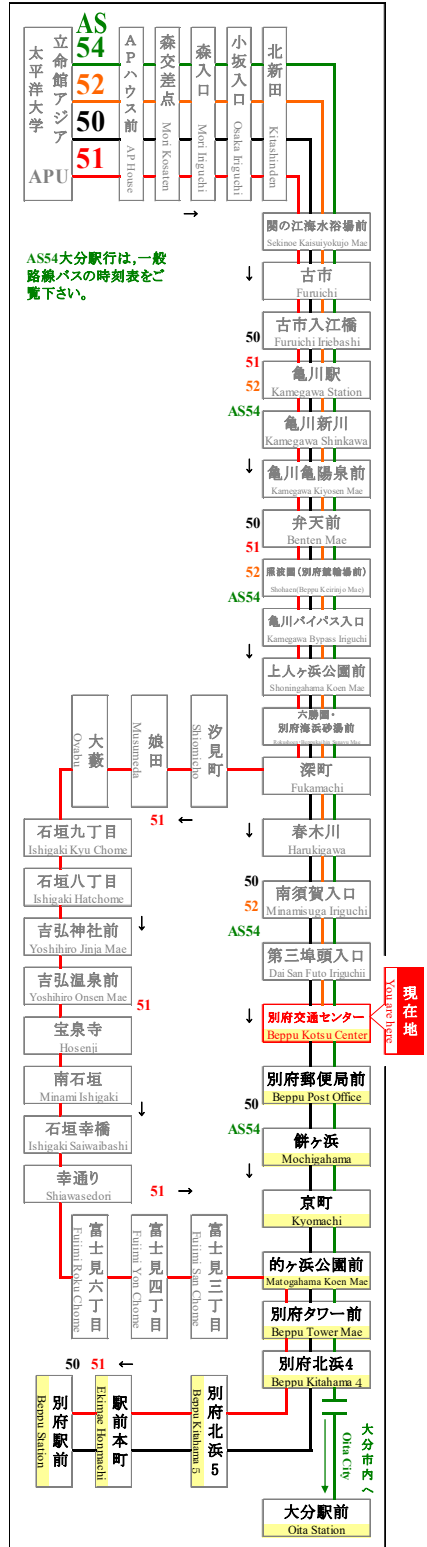

時刻表

時刻表の変更にご注意下さい！

2021年4月1日現在

As of April 1, 2021

別府交通センター

Beppu Kotsu Center

APU線 特別ダイヤ (Special)

「～3月31日まで」

「4月1日～
4月11日」まで

「4月12日以降～」

行先	50 別府駅行 別府交通センター 経由 For Beppu Sta. Via BeppuKotsu Center
7	33
8	33
9	33
10	33
11	33
12	33
13	33
14	33
15	33
16	33
17	38
18	23
19	23
20	23
21	23
22	
23	

行先	50 別府駅行 別府交通センター 経由 For Beppu Sta. Via BeppuKotsu Center
7	33
8	03 33
9	03 33
10	03 33
11	03 33
12	03 33
13	03 33
14	03 33
15	03 33
16	03 33
17	03 38
18	08 23 48
19	23 53
20	23 53
21	23 53
22	
23	

行先	50 別府駅行 別府交通センター 経由 For Beppu Sta. Via BeppuKotsu Center
7	33
8	03 33 48
9	03 18 33 48
10	03 18 33 48
11	03 18 33 48
12	03 18 33 48
13	03 18 33 48
14	03 18 33 48
15	03 18 33 48
16	03 18 33 48
17	03 23 38 48
18	08 23 38 48
19	03 23 38 53
20	08 23 43
21	03 23 43
22	03 23 48
23	

路線図 Bus Map

バスどこAPU

感染拡大を防止するためにご協力をお願いします
Please cooperate to prevent the spread of infection

マスクの着用をお願いします
Please wear a mask

新型コロナウイルスの影響により、運行スケジュールが変わります。

弊社のホームページにてご確認いただくか、大分交通 別府営業所までお問い合わせください。

◆◆◆ お問い合わせ ◆◆◆