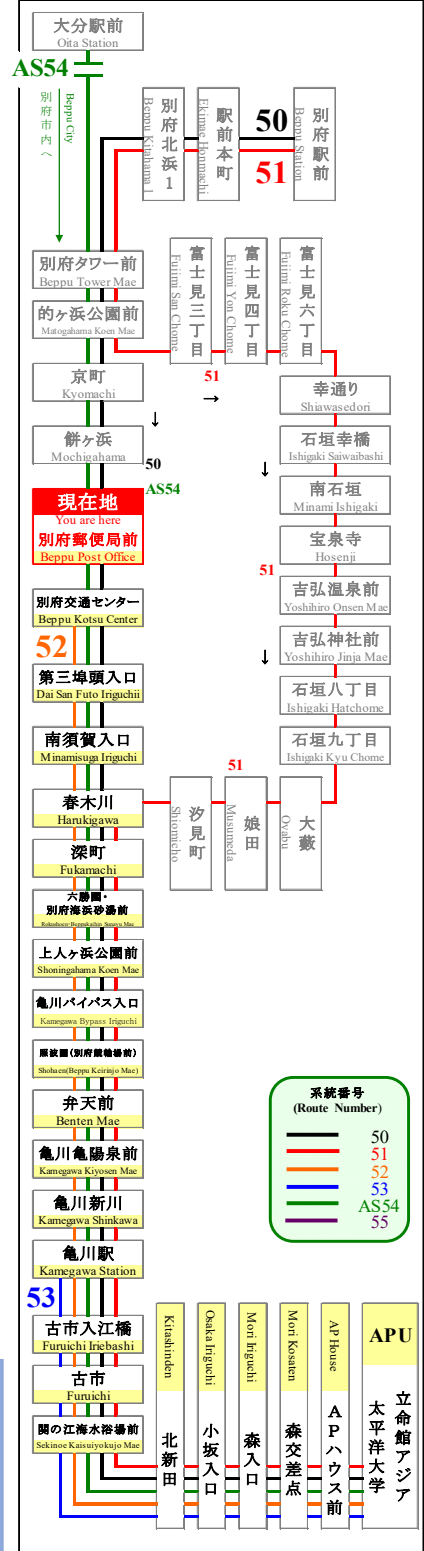

時刻表

時刻表の変更にご注意下さい！

2021年4月1日現在

As of April 1, 2021

別府郵便局前

Beppu Post Office

APU線 特別ダイヤ (Special)

「～3月31日まで」

「4月1日～
4月11日」まで

「4月12日以降～」

行先	50 APU行 別府交通センター 経由 For APU Via BeppuKotsu Center	
	7	44
8	04	
9	04	
10	04	
11	04	
12	04	
13	04	
14	04	
15	04	
16	04	
17	04 59	
18	59	
19	49	
20	49	
21	19	
22		
23		

行先	50 APU行 別府交通センター 経由 For APU Via BeppuKotsu Center	
	7	44
8	04 34	
9	04 34	
10	04 34	
11	04 34	
12	04 34	
13	04 34	
14	04 34	
15	04 34	
16	04 34	
17	04 39 59	
18	39 59	
19	19 49	
20	19 49	
21	19	
22	19	
23		

行先	50 APU行 別府交通センター 経由 For APU Via BeppuKotsu Center	
	7	29 44 59
8	04 34 49	
9	04 19 34 49 54	
10	04 19 34 49	
11	04 19 34 49	
12	04 19 34 49	
13	04 19 34 49	
14	04 19 34 49	
15	04 19 34 49	
16	04 19 34 49	
17	04 19 39 59	
18	19 39 59	
19	19 49	
20	19 49	
21	19 49	
22	19 49	
23		

路線図 Bus Map

バスどこAPU

APU線バスロケーションシステム

感染拡大を防止するためにご協力をお願いします
Please cooperate to prevent the spread of infection

マスクの着用をお願いします
Please wear a mask

新型コロナウイルスの影響により、運行スケジュールが変わります。

弊社のホームページにてご確認いただくか、大分交通 別府営業所までお問い合わせください。