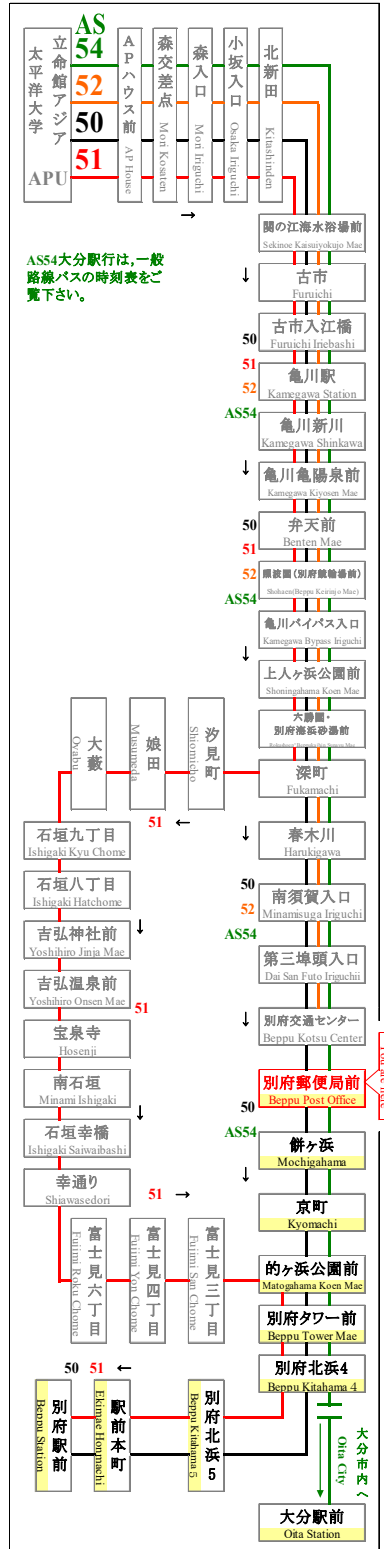

時刻表

時刻表の変更にご注意下さい！

2021年4月1日現在

As of April 1, 2021

別府郵便局前

Beppu Post Office

APU線 特別ダイヤ (Special)

「～3月31日まで」

「4月1日～
4月11日」まで

「4月12日以降～」

行先	50 別府駅行 別府交通センター 経由 For Beppu Sta. Via BeppuKotsu Center
7	34
8	34
9	34
10	34
11	34
12	34
13	34
14	34
15	34
16	34
17	39
18	24
19	24
20	24
21	24
22	
23	

行先	50 別府駅行 別府交通センター 経由 For Beppu Sta. Via BeppuKotsu Center
7	34
8	04 34
9	04 34
10	04 34
11	04 34
12	04 34
13	04 34
14	04 34
15	04 34
16	04 34
17	04 39
18	09 24 49
19	24 54
20	24 54
21	24 54
22	
23	

行先	50 別府駅行 別府交通センター 経由 For Beppu Sta. Via BeppuKotsu Center
7	34
8	04 34 49
9	04 19 34 49
10	04 19 34 49
11	04 19 34 49
12	04 19 34 49
13	04 19 34 49
14	04 19 34 49
15	04 19 34 49
16	04 19 34 49
17	04 24 39 49
18	09 24 39 49
19	04 24 39 54
20	09 24 44
21	04 24 44
22	04 24 49
23	

路線図 Bus Map

APU線バスロケーションシステム

バスどこAPU

感染拡大を防止するためにご協力をお願いします
Please cooperate to prevent the spread of infection

マスクの着用をお願いします
Please wear a mask

新型コロナウイルスの影響により、運行スケジュールが変わります。

弊社のホームページにてご確認いただくか、大分交通 別府営業所までお問い合わせください。