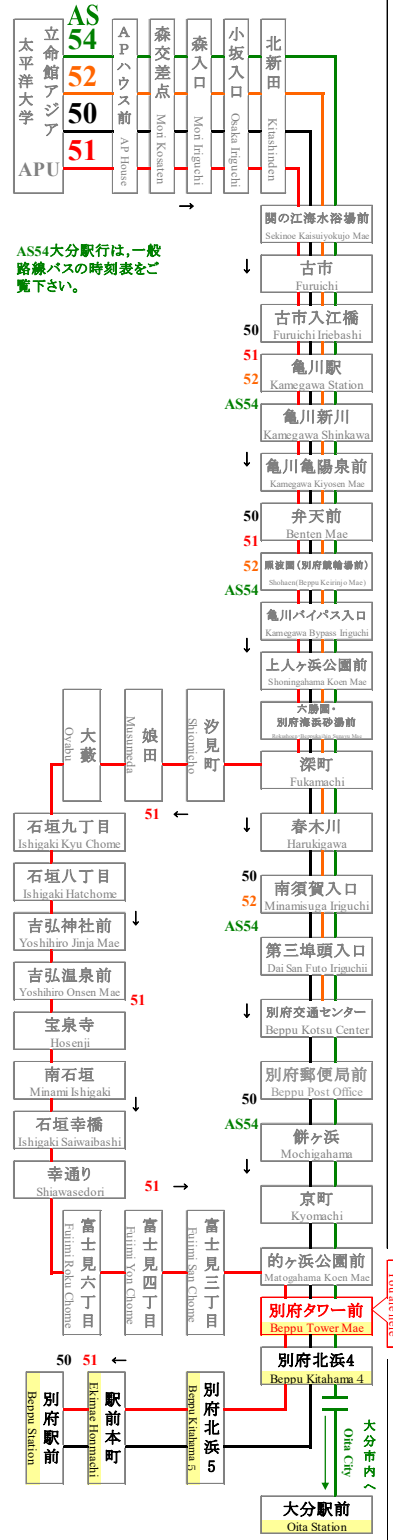

時刻表

時刻表の変更にご注意下さい！

2021年4月1日現在

As of April 1, 2021

別府タワー前

Beppu Tower Mae

APU線 特別ダイヤ (Special)

「～3月31日まで」

「4月1日～
4月11日」まで

「4月12日以降～」

行	50 51 別府駅行
先	For Beppu Sta.
7	39
8	39
9	39
10	39
11	08 39
12	39 51
13	39
14	39 48
15	39
16	39 41
17	26 44
18	28 29
19	28 29
20	21 29
21	29
22	
23	

行	50 51 別府駅行
先	For Beppu Sta.
7	39
8	09 39
9	09 39
10	09 39
11	08 09 39
12	06 09 39 51
13	09 39 51
14	09 39 48
15	09 39 43
16	09 39 41
17	09 26 44
18	14 28 29 54
19	28 29 59
20	21 29 59
21	26 29 59
22	21
23	

行	50 51 別府駅行
先	For Beppu Sta.
7	39
8	09 39 54
9	09 24 39 54
10	09 24 39 54
11	08 09 24 39 54
12	06 09 24 39 51 54
13	09 24 39 51 54
14	09 24 39 48 54
15	09 24 39 43 54
16	09 24 39 41 54
17	09 26 29 44 54
18	14 28 29 44 54
19	09 28 29 44 59
20	14 21 29 49
21	09 26 29 49
22	09 21 29 54
23	01

路線図 Bus Map

AS54大分駅行は、一般路線バスの時刻表をご覧ください。

現在地

APU線バスロケーションシステム

バスどこAPU

感染拡大を防止するためにご協力をお願いします
Please cooperate to prevent the spread of infection

マスクの着用をお願いします
Please wear a mask

新型コロナウイルスの影響により、運行スケジュールが変わります。