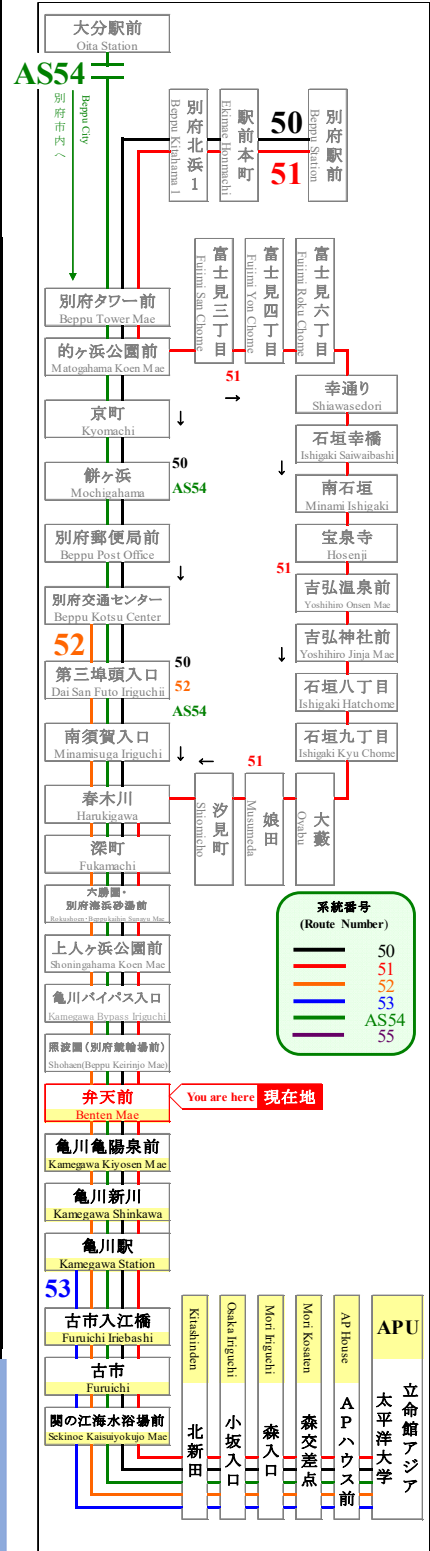

時刻表

時刻表の変更にご注意下さい！

2021年4月1日現在

As of April 1, 2021

弁天前

Benten Mae

APU線 特別ダイヤ (Special)

「～3月31日まで」

「4月1日～
4月11日」まで

「4月12日以降～」

行先	50	51	APU行
7	52		
8	09	12	
9	12	59	
10	12		
11	12	50	
12	12		
13	12	40	
14	12		
15	12	30	
16	12		
17	12		
18	07		
19	07	57	
20	57		
21	27		
22			
23			

行先	50	51	APU行
7	52		
8	09	12	42
9	12	42	59
10	12	42	55
11	12	42	50
12	12	42	45
13	12	40	42
14	12	29	42
15	12	30	42
16	12	25	42
17	12	47	
18	07	47	
19	07	27	57
20	27	57	
21	27		
22	27		
23			

行先	50	51	APU行			
7	37	52				
8	07	09	12	42	57	
9	12	27	42	57	59	
10	02	12	27	42	55	57
11	12	27	42	50	57	
12	12	27	42	45	57	
13	12	27	40	42	57	
14	12	27	29	42	57	
15	12	27	30	42	57	
16	12	25	27	42	57	
17	12	27	47			
18	07	27	47			
19	07	27	57			
20	27	57				
21	27	57				
22	27	57				
23						

路線図 Bus Map

バスどこAPU

APU線バスロケーションシステム

感染拡大を防止するためにご協力をお願いします
Please cooperate to prevent the spread of infection

マスクの着用をお願いします
Please wear a mask

新型コロナウイルスの影響により、運行スケジュールが変わります。

弊社のホームページにてご確認いただくか、大分交通 別府営業所までお問い合わせください。