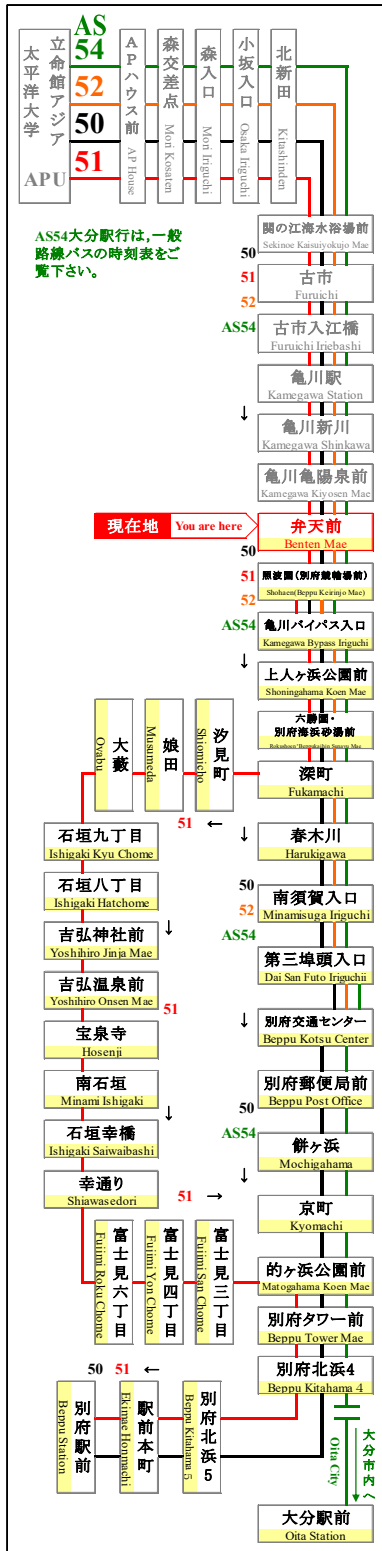

時刻表

時刻表の変更にご注意下さい！

2021年4月1日現在

As of April 1, 2021

弁天前

Benten Mae

APU線 特別ダイヤ (Special)

「～3月31日まで」

「4月1日～4月11日」まで

「4月12日以降～」

行先	50 別府駅行	51 別府駅行
	別府交通センター 経由 For Beppu Sta. Via BeppuKotsu Center	石垣八丁目経由 For Beppu Sta. Via Ishigaki
7	26	
8	26	
9	26	
10	26	48
11	26	
12	26	31
13	26	
14	26	28
15	26	
16	26	21
17	31	06
18	16	08
19	16	08
20	16	01
21	16	
22		
23		

行先	50 別府駅行	51 別府駅行
	別府交通センター 経由 For Beppu Sta. Via BeppuKotsu Center	石垣八丁目経由 For Beppu Sta. Via Ishigaki
7	26 56	
8	26 56	
9	26 56	
10	26 56	48
11	26 56	46
12	26 56	31
13	26 56	31
14	26 56	28
15	26 56	23
16	26 56	21
17	31	06
18	01 16 41	08
19	16 46	08
20	16 46	01
21	16 46	06
22		01
23		

行先	50 別府駅行	51 別府駅行
	別府交通センター 経由 For Beppu Sta. Via BeppuKotsu Center	石垣八丁目経由 For Beppu Sta. Via Ishigaki
7	26 56	
8	26 41 56	
9	11 26 41 56	
10	11 26 41 56	48
11	11 26 41 56	46
12	11 26 41 56	31
13	11 26 41 56	31
14	11 26 41 56	28
15	11 26 41 56	23
16	11 26 41 56	21
17	16 31 41	06
18	01 16 31 41 56	08
19	16 31 46	08
20	01 16 36 56	01
21	16 36 56	06
22	16 41	01 41
23		

路線図 Bus Map

ASS4大分駅行は、一般路線バスの時刻表をご覧ください。

マスクの着用をお願いします
Please wear a mask

APU線バスロケーションシステム

バスどこAPU

新型コロナウイルスの影響により、運行スケジュールが変わります。

弊社のホームページにてご確認いただくか、大分交通 別府営業所までお問い合わせください。

◆◆◆ お問い合わせ ◆◆◆

大分交通ホームページ

別府営業所 TEL 0977-67-1331