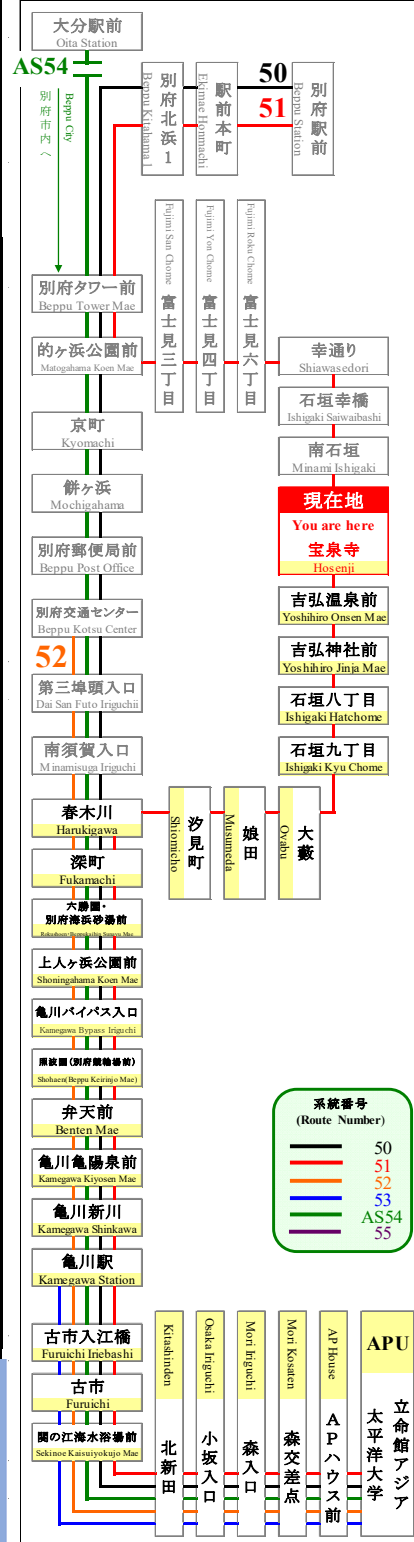

時刻表

時刻表の変更にご注意下さい！

2021年4月1日現在

As of April 1, 2021

宝泉寺

Hosenji

APU線 特別ダイヤ (Special)

「～3月31日まで」

「4月1日～4月11日」まで

「4月12日以降～」

行先	51 APU行 石垣八丁目経由 For APU Via Ishigaki
7	57
8	
9	47
10	
11	38
12	
13	28
14	
15	18
16	
17	
18	
19	
20	
21	
22	
23	

行先	51 APU行 石垣八丁目経由 For APU Via Ishigaki
7	57
8	
9	47
10	43
11	38
12	33
13	28
14	17
15	18
16	13
17	
18	
19	
20	
21	
22	
23	

行先	51 APU行 石垣八丁目経由 For APU Via Ishigaki
7	57
8	
9	47
10	43
11	38
12	33
13	28
14	17
15	18
16	13
17	
18	
19	
20	
21	
22	
23	

路線図 Bus Map

感染拡大を防止するためにご協力をお願いします
Please cooperate to prevent the spread of infection

マスクの着用をお願いします
Please wear a mask

バスどこもAPU

新型コロナウイルスの影響により、運行スケジュールが変わります。

弊社のホームページにてご確認いただくか、大分交通 別府営業所までお問い合わせください。

◆◆◆ お問い合わせ ◆◆◆

大分交通ホームページ

別府営業所 TEL 0977-67-1331