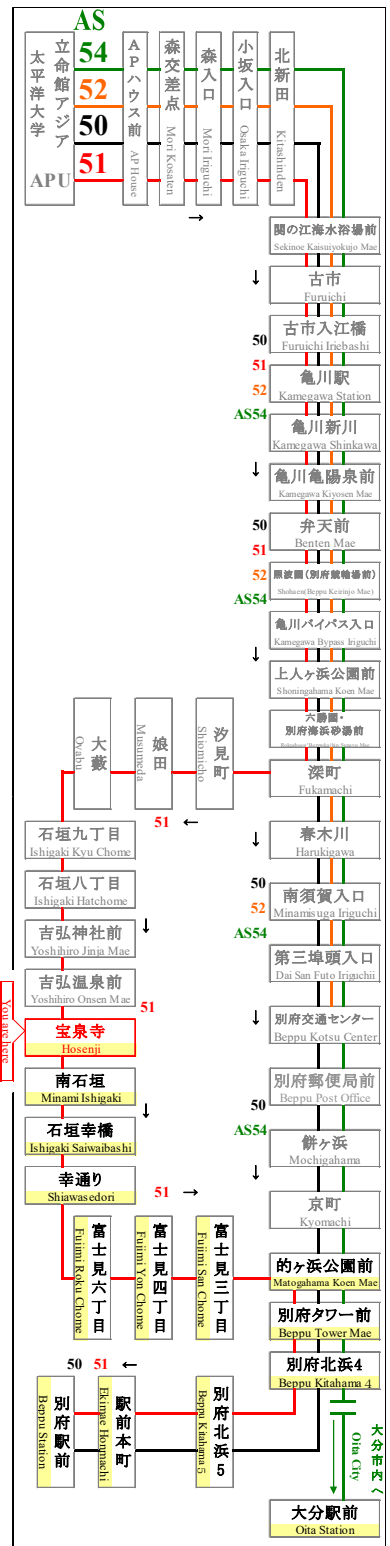

## 宝泉寺

Hosenji

### APU線 特別ダイヤ (Special)

「～3月31日まで」

「4月1日～  
4月11日」まで

「4月12日以降～」

行先	51 別府駅行 石垣八丁目経由 For Beppu Sta. Via Ishigaki
7	
8	
9	
10	
11	00
12	43
13	
14	40
15	
16	33
17	18
18	20
19	20
20	13
21	
22	
23	

行先	51 別府駅行 石垣八丁目経由 For Beppu Sta. Via Ishigaki
7	
8	
9	
10	
11	00 58
12	43
13	43
14	40
15	35
16	33
17	18
18	20
19	20
20	13
21	18
22	13
23	

行先	51 別府駅行 石垣八丁目経由 For Beppu Sta. Via Ishigaki
7	
8	
9	
10	
11	00 58
12	43
13	43
14	40
15	35
16	33
17	18
18	20
19	20
20	13
21	18
22	13 53
23	

## 路線図 Bus Map

APU線バスロケーションシステム