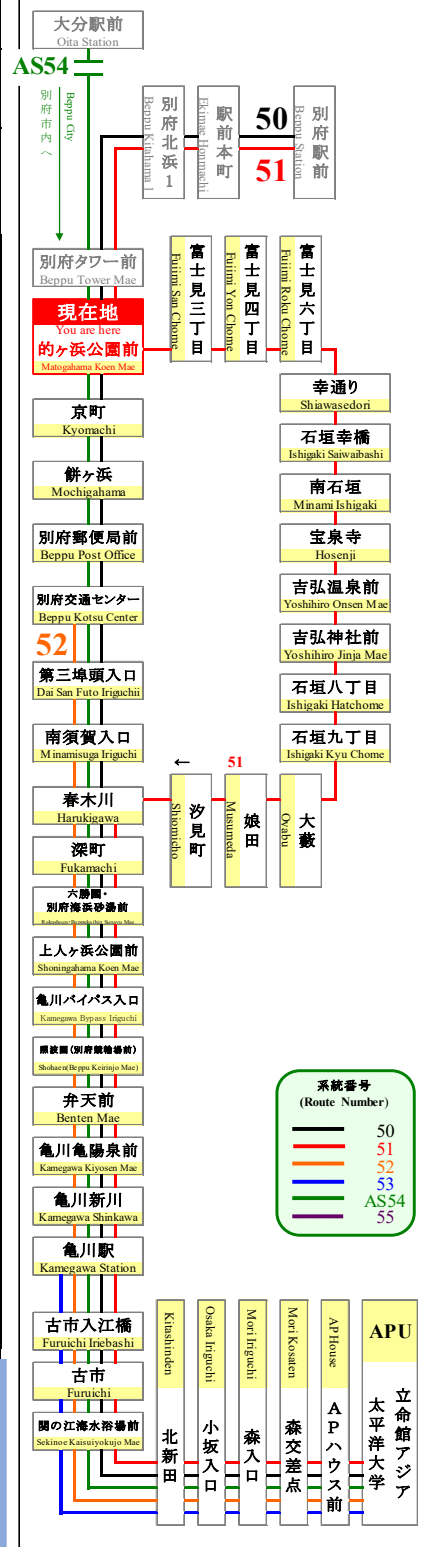

時刻表

時刻表の変更にご注意下さい！

2021年4月1日現在

As of April 1, 2021

的ヶ浜公園前

Matogahama Koen Mae

APU線 特別ダイヤ (Special)

「～3月31日まで」

「4月1日～4月11日」まで

「4月12日以降～」

行先	50 APU行	51 APU行
	別府交通センター 経由 For APU Via Beppukotsu Center	石垣八丁目 経由 For APU Via Ishigaki
7	40	50
8	00	
9	00	40
10	00	
11	00	31
12	00	
13	00	21
14	00	
15	00	11
16	00	
17	00 55	
18	55	
19	45	
20	45	
21	15	
22		
23		

行先	50 APU行	51 APU行
	別府交通センター 経由 For APU Via Beppukotsu Center	石垣八丁目 経由 For APU Via Ishigaki
7	40	50
8	00 30	
9	00 30	40
10	00 30	36
11	00 30	31
12	00 30	26
13	00 30	21
14	00 30	10
15	00 30	11
16	00 30	06
17	00 35 55	
18	35 55	
19	15 45	
20	15 45	
21	15	
22	15	
23		

行先	50 APU行	51 APU行
	別府交通センター 経由 For APU Via Beppukotsu Center	石垣八丁目 経由 For APU Via Ishigaki
7	25 40 55	50
8	00 30 45	
9	00 15 30 45 50	40
10	00 15 30 45	36
11	00 15 30 45	31
12	00 15 30 45	26
13	00 15 30 45	21
14	00 15 30 45	10
15	00 15 30 45	11
16	00 15 30 45	06
17	00 15 35 55	
18	15 35 55	
19	15 45	
20	15 45	
21	15 45	
22	15 45	
23		

路線図 Bus Map

APU線バスロケーションシステム

バスどこAPU

感染拡大を防止するためにご協力をお願いします
Please cooperate to prevent the spread of infection

マスクの着用をお願いします
Please wear a mask

新型コロナウイルスの影響により、運行スケジュールが変わります。

弊社のホームページにてご確認いただくか、大分交通 別府営業所までお問い合わせください。

◆◆◆ お問い合わせ ◆◆◆

大分交通ホームページ

別府営業所 TEL 0977-67-1331