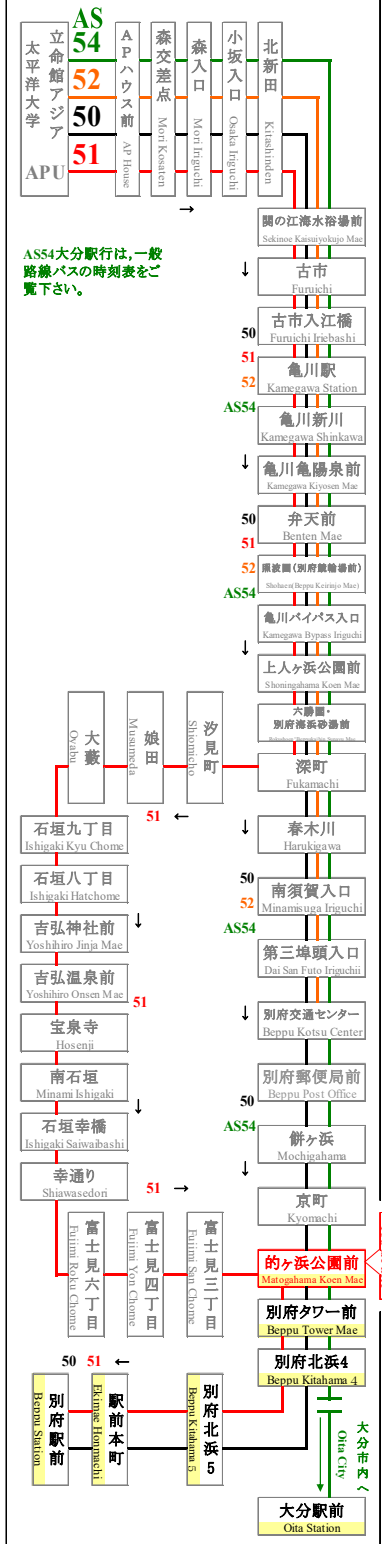

時刻表

時刻表の変更にご注意下さい！

2021年4月1日現在

As of April 1, 2021

的ヶ浜公園前

Matogahama Koen Mae

APU線 特別ダイヤ (Special)

「～3月31日まで」

「4月1日～
4月11日」まで

「4月12日以降～」

行	50 51 別府駅行
先	For Beppu Sta.
7	38
8	38
9	38
10	38
11	07 38
12	38 50
13	38
14	38 47
15	38
16	38 40
17	25 43
18	27 28
19	27 28
20	20 28
21	28
22	
23	

行	50 51 別府駅行
先	For Beppu Sta.
7	38
8	08 38
9	08 38
10	08 38
11	07 08 38
12	05 08 38 50
13	08 38 50
14	08 38 47
15	08 38 42
16	08 38 40
17	08 25 43
18	13 27 28 53
19	27 28 58
20	20 28 58
21	25 28 58
22	20
23	

行	50 51 別府駅行
先	For Beppu Sta.
7	38
8	08 38 53
9	08 23 38 53
10	08 23 38 53
11	07 08 23 38 53
12	05 08 23 38 50 53
13	08 23 38 50 53
14	08 23 38 47 53
15	08 23 38 42 53
16	08 23 38 40 53
17	08 25 28 43 53
18	13 27 28 43 53
19	08 27 28 43 58
20	13 20 28 48
21	08 25 28 48
22	08 20 28 53
23	00

路線図 Bus Map

APU線バスロケーションシステム

バスどこAPU

感染拡大を防止するためにご協力をお願いします
Please cooperate to prevent the spread of infection

マスクの着用をお願いします
Please wear a mask

新型コロナウイルスの影響により、運行スケジュールが変わります。

弊社のホームページにてご確認いただくか、大分交通 別府営業所までお問い合わせください。