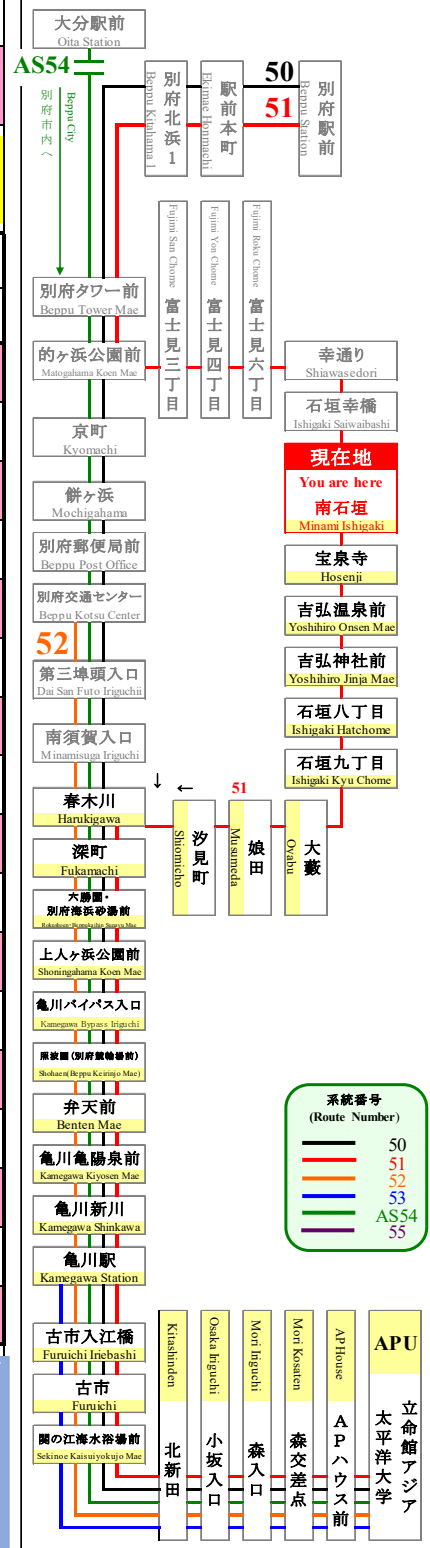

時刻表

時刻表の変更にご注意下さい！

2021年4月1日現在

As of April 1, 2021

南石垣

Minami Ishigaki

APU線 特別ダイヤ (Special)

「～3月31日まで」

「4月1日～4月11日」まで

「4月12日以降～」

行先	51 APU行 石垣八丁目経由 For APU Via Ishigaki
7	56
8	
9	46
10	
11	37
12	
13	27
14	
15	17
16	
17	
18	
19	
20	
21	
22	
23	

行先	51 APU行 石垣八丁目経由 For APU Via Ishigaki
7	56
8	
9	46
10	42
11	37
12	32
13	27
14	16
15	17
16	12
17	
18	
19	
20	
21	
22	
23	

行先	51 APU行 石垣八丁目経由 For APU Via Ishigaki
7	56
8	
9	46
10	42
11	37
12	32
13	27
14	16
15	17
16	12
17	
18	
19	
20	
21	
22	
23	

路線図 Bus Map

マスクの着用をお願いします
Please wear a mask

バスどこもAPU

APU線バスロケーションシステム

新型コロナウイルスの影響により、運行スケジュールが変わります。

弊社のホームページにてご確認いただくか、大分交通 別府営業所までお問い合わせください。

◆◆◆ お問い合わせ ◆◆◆

大分交通ホームページ

別府営業所 TEL 0977-67-1331