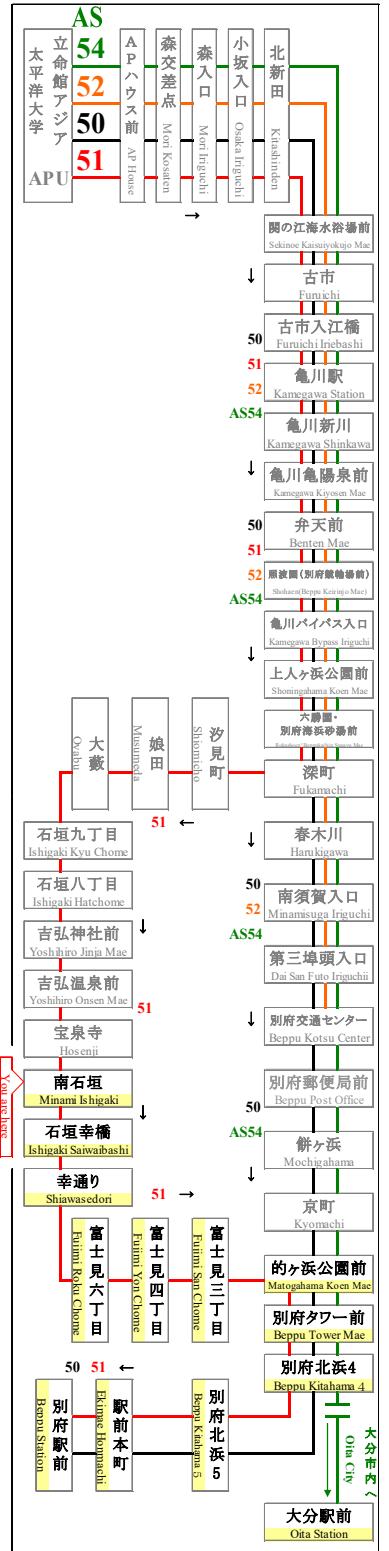

時刻表

時刻表の変更にご注意下さい！

2021年4月1日現在

As of April 1, 2021

南石垣

Minami Ishigaki

APU線 特別ダイヤ (Special)

「～3月31日まで」

「4月1日～
4月11日」まで

「4月12日以降～」

行先	51 別府駅行 石垣八丁目経由 For Beppu Sta. Via Ishigaki
7	
8	
9	
10	
11	01
12	44
13	
14	41
15	
16	34
17	19
18	21
19	21
20	14
21	
22	
23	

行先	51 別府駅行 石垣八丁目経由 For Beppu Sta. Via Ishigaki
7	
8	
9	
10	
11	01 59
12	44
13	44
14	41
15	36
16	34
17	19
18	21
19	21
20	14
21	19
22	14
23	

行先	51 別府駅行 石垣八丁目経由 For Beppu Sta. Via Ishigaki
7	
8	
9	
10	
11	01 59
12	44
13	44
14	41
15	36
16	34
17	19
18	21
19	21
20	14
21	19
22	14 54
23	

路線図 Bus Map

APU線バスロケーションシステム

バスどこAPU

感染拡大を防止するためにご協力をお願いします
Please cooperate to prevent the spread of infection

マスクの着用をお願いします
Please wear a mask

新型コロナウイルスの影響により、運行スケジュールが変わります。

弊社のホームページにてご確認いただくか、大分交通 別府営業所までお問い合わせください。

◆◆◆ お問い合わせ ◆◆◆

大分交通ホームページ

別府営業所 TEL 0977-67-1331