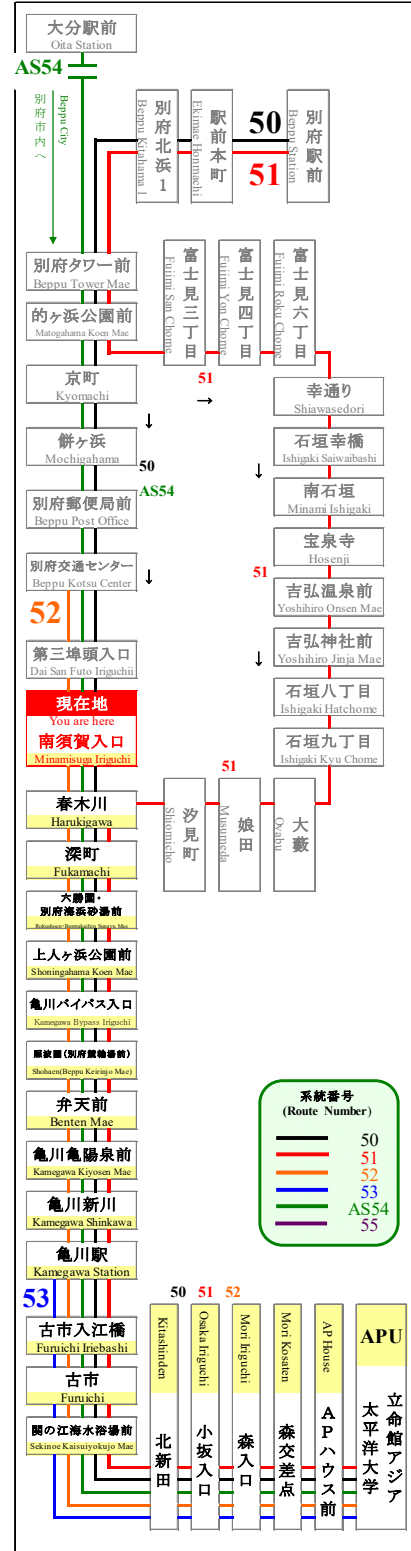

時刻表

時刻表の変更にご注意下さい!

2021年4月1日現在

As of April 1, 2021

南須賀入口

Minamisuga Iriguchi

APU線 特別ダイヤ (Special)

「～3月31日まで」

「4月1日～
4月11日」まで

「4月12日以降～」

行先	50 APU行 別府交通センター 経由 For APU Via BeppuKotsu Center	
	7	46
8	06	
9	06	
10	06	
11	06	
12	06	
13	06	
14	06	
15	06	
16	06	
17	06	
18	01	
19	01 51	
20	51	
21	21	
22		
23		

行先	50 APU行 別府交通センター 経由 For APU Via BeppuKotsu Center	
	7	46
8	06 36	
9	06 36	
10	06 36	
11	06 36	
12	06 36	
13	06 36	
14	06 36	
15	06 36	
16	06 36	
17	06 41	
18	01 41	
19	01 21 51	
20	21 51	
21	21	
22	21	
23		

行先	50 APU行 別府交通センター 経由 For APU Via BeppuKotsu Center	
	7	31 46
8	01 06 36 51	
9	06 21 36 51 56	
10	06 21 36 51	
11	06 21 36 51	
12	06 21 36 51	
13	06 21 36 51	
14	06 21 36 51	
15	06 21 36 51	
16	06 21 36 51	
17	06 21 41	
18	01 21 41	
19	01 21 51	
20	21 51	
21	21 51	
22	21 51	
23		

路線図 Bus Map

バスどこAPU

APU線バスロケーションシステム

新型コロナウイルスの影響により、運行スケジュールが変わります。

弊社のホームページにてご確認いただくか、大分交通 別府営業所までお問い合わせください。

◆◆◆ お問い合わせ ◆◆◆

大分交通ホームページ

別府営業所 TEL 0977-67-1331