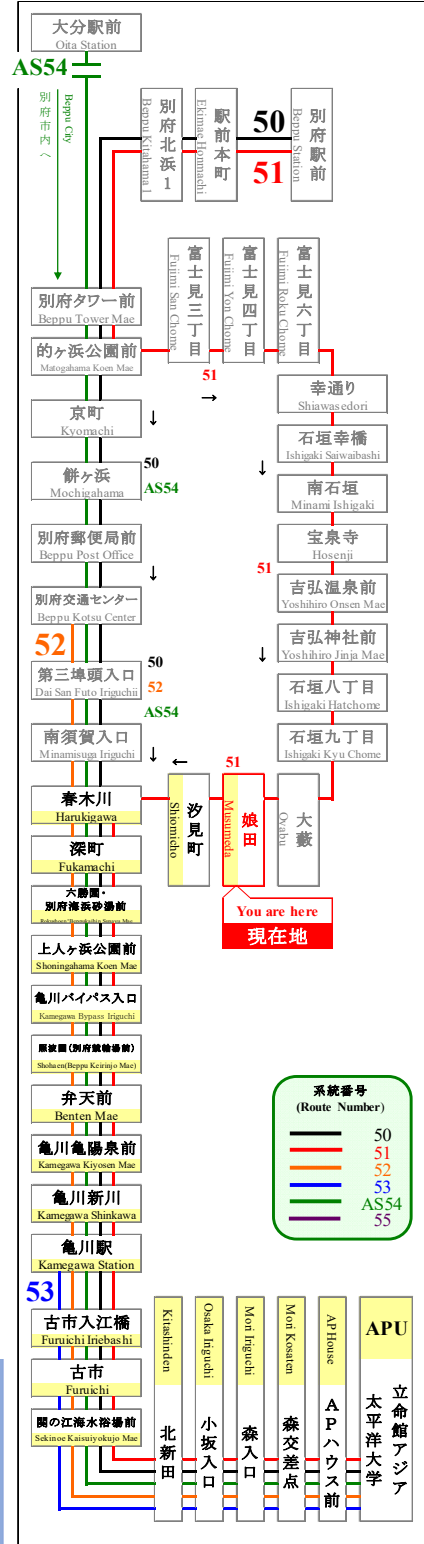

時刻表

時刻表の変更にご注意下さい!

2021年4月1日現在

As of April 1, 2021

娘田

Musumeda

APU線 特別ダイヤ (Special)

「～3月31日まで」

「4月1日～4月11日」まで

「4月12日以降～」

行先	51 APU行 石垣八丁目経由 For APU Via Ishigaki
7	
8	02
9	52
10	
11	43
12	
13	33
14	
15	23
16	
17	
18	
19	
20	
21	
22	
23	

行先	51 APU行 石垣八丁目経由 For APU Via Ishigaki
7	
8	02
9	52
10	48
11	43
12	38
13	33
14	22
15	23
16	18
17	
18	
19	
20	
21	
22	
23	

行先	51 APU行 石垣八丁目経由 For APU Via Ishigaki
7	
8	02
9	52
10	48
11	43
12	38
13	33
14	22
15	23
16	18
17	
18	
19	
20	
21	
22	
23	

路線図 Bus Map

マスクの着用をお願いします
Please wear a mask

バスどこAPU

APU線バスロケーションシステム

新型コロナウイルスの影響により、運行スケジュールが変わります。

弊社のホームページにてご確認いただくか、大分交通 別府営業所までお問い合わせください。

◆◆◆ お問い合わせ ◆◆◆

大分交通ホームページ

別府営業所 TEL 0977-67-1331