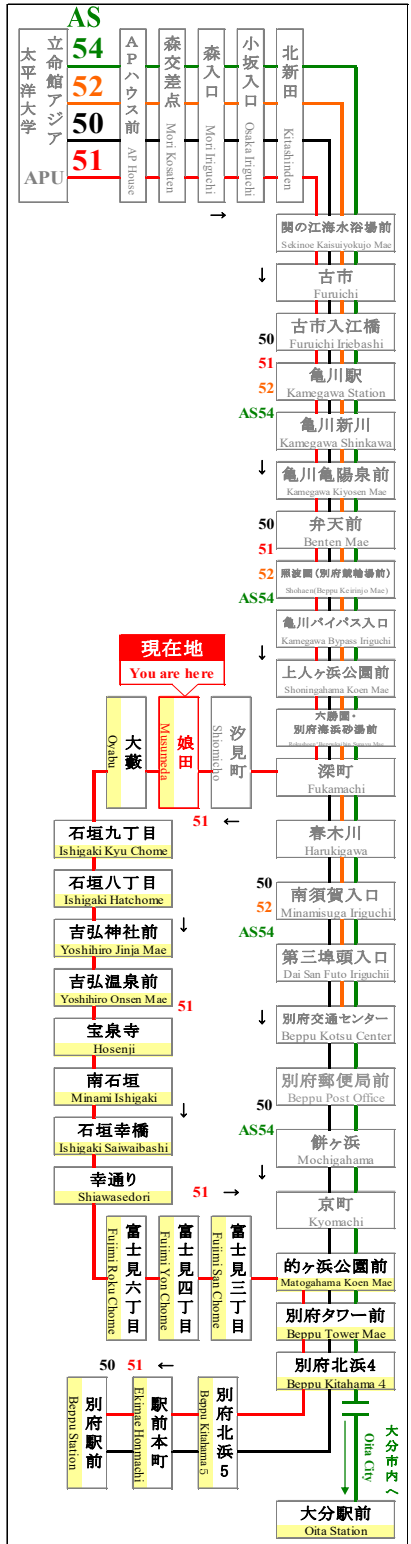

時刻表

時刻表の変更にご注意下さい！

2021年4月1日現在

As of April 1, 2021

娘田

Musumeda

APU線 特別ダイヤ (Special)

「～3月31日まで」

「4月1日～
4月11日」まで

「4月12日以降～」

行先	51 別府駅行 石垣八丁目経由 For Beppu Sta. Via Ishigaki
7	
8	
9	
10	55
11	
12	38
13	
14	35
15	
16	28
17	13
18	15
19	15
20	08
21	
22	
23	

行先	51 別府駅行 石垣八丁目経由 For Beppu Sta. Via Ishigaki
7	
8	
9	
10	55
11	53
12	38
13	38
14	35
15	30
16	28
17	13
18	15
19	15
20	08
21	13
22	08
23	

行先	51 別府駅行 石垣八丁目経由 For Beppu Sta. Via Ishigaki
7	
8	
9	
10	55
11	53
12	38
13	38
14	35
15	30
16	28
17	13
18	15
19	15
20	08
21	13
22	08 48
23	

路線図 Bus Map

APU線バスロケーションシステム

バスどこAPU

感染拡大を防止するためにご協力をお願いします
Please cooperate to prevent the spread of infection

マスクの着用をお願いします
Please wear a mask

新型コロナウイルスの影響により、運行スケジュールが変わります。

弊社のホームページにてご確認いただくか、大分交通 別府営業所までお問い合わせください。

◆◆◆ お問い合わせ ◆◆◆

大分交通ホームページ

別府営業所 TEL 0977-67-1331