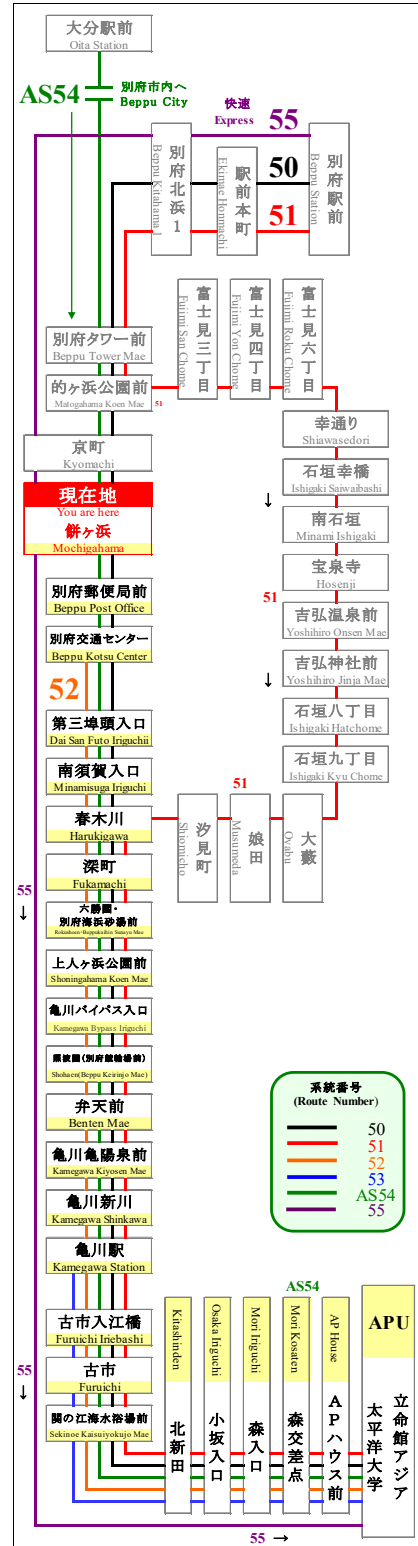

時刻表

時刻表の変更にご注意下さい!

2021年4月1日現在

As of April 1, 2021

餅ヶ浜

Mochigahama

APU線 特別ダイヤ (Special)

「～3月31日まで」

「4月1日～
4月11日」まで

「4月12日以降～」

行先	50 APU行 別府交通センター 経由 For APU Via BeppuKotsu Center	
	7	43
8	03	
9	03	
10	03	
11	03	
12	03	
13	03	
14	03	
15	03	
16	03	
17	03 58	
18	58	
19	48	
20	48	
21	18	
22		
23		

行先	50 APU行 別府交通センター 経由 For APU Via BeppuKotsu Center	
	7	43
8	03 33	
9	03 33	
10	03 33	
11	03 33	
12	03 33	
13	03 33	
14	03 33	
15	03 33	
16	03 33	
17	03 38 58	
18	38 58	
19	18 48	
20	18 48	
21	18	
22	18	
23		

行先	50 APU行 別府交通センター 経由 For APU Via BeppuKotsu Center			
	7	28	43	58
8	03	33	48	
9	03	18	33 48 53	
10	03	18	33 48	
11	03	18	33 48	
12	03	18	33 48	
13	03	18	33 48	
14	03	18	33 48	
15	03	18	33 48	
16	03	18	33 48	
17	03	18	38 58	
18	18	38	58	
19	18	48		
20	18	48		
21	18	48		
22	18	48		
23				

路線図 Bus Map

マスクの着用をお願いします
Please wear a mask

バスどこAPU

APU線バスロケーションシステム

新型コロナウイルスの影響により、運行スケジュールが変わります。

弊社のホームページにてご確認いただくか、大分交通 別府営業所までお問い合わせください。

◆◆◆ お問い合わせ ◆◆◆

大分交通ホームページ

別府営業所 TEL 0977-67-1331