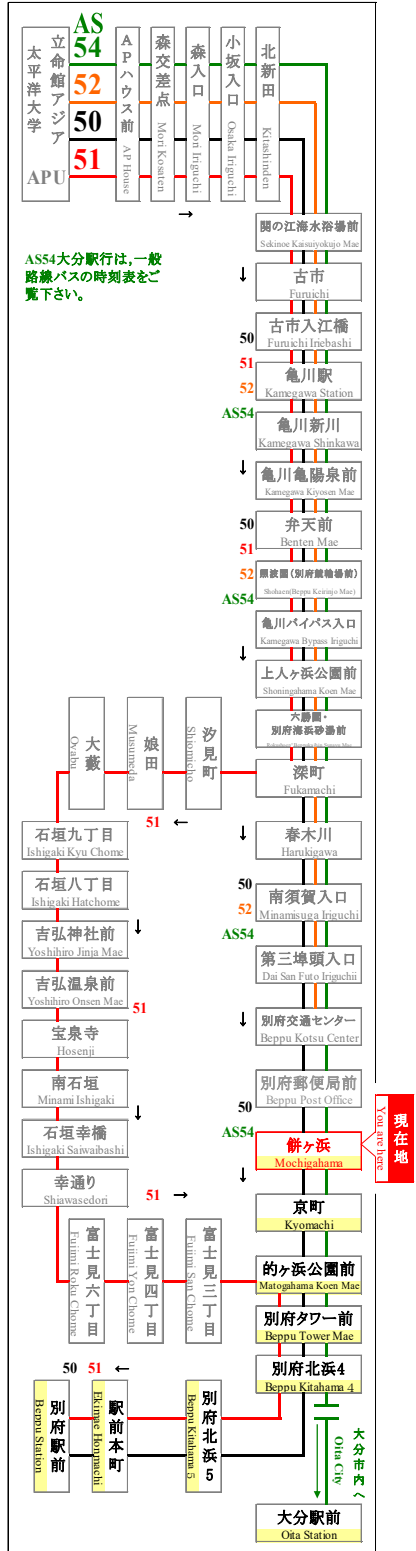

# 時刻表

時刻表の変更にご注意下さい！

2021年4月1日現在

As of April 1, 2021

### APU線 特別ダイヤ (Special)

「～3月31日まで」

「4月1日～  
4月11日」まで

「4月12日以降～」

行先	50 別府駅行 別府交通センター 経由 For Beppu Sta. Via BeppuKotsu Center
7	35
8	35
9	35
10	35
11	35
12	35
13	35
14	35
15	35
16	35
17	40
18	25
19	25
20	25
21	25
22	
23	

行先	50 別府駅行 別府交通センター 経由 For Beppu Sta. Via BeppuKotsu Center
7	35
8	05 35
9	05 35
10	05 35
11	05 35
12	05 35
13	05 35
14	05 35
15	05 35
16	05 35
17	05 40
18	10 25 50
19	25 55
20	25 55
21	25 55
22	
23	

行先	50 別府駅行 別府交通センター 経由 For Beppu Sta. Via BeppuKotsu Center
7	35
8	05 35 50
9	05 20 35 50
10	05 20 35 50
11	05 20 35 50
12	05 20 35 50
13	05 20 35 50
14	05 20 35 50
15	05 20 35 50
16	05 20 35 50
17	05 25 40 50
18	10 25 40 50
19	05 25 40 55
20	10 25 45
21	05 25 45
22	05 25 50
23	

## 路線図 Bus Map

APU線バスロケーションシステム

バスどこAPU

感染拡大を防止するためにご協力をお願いします  
Please cooperate to prevent the spread of infection

マスクの着用をお願いします  
Please wear a mask

新型コロナウイルスの影響により、運行スケジュールが変わります。

弊社のホームページにてご確認いただくか、大分交通 別府営業所までお問い合わせください。