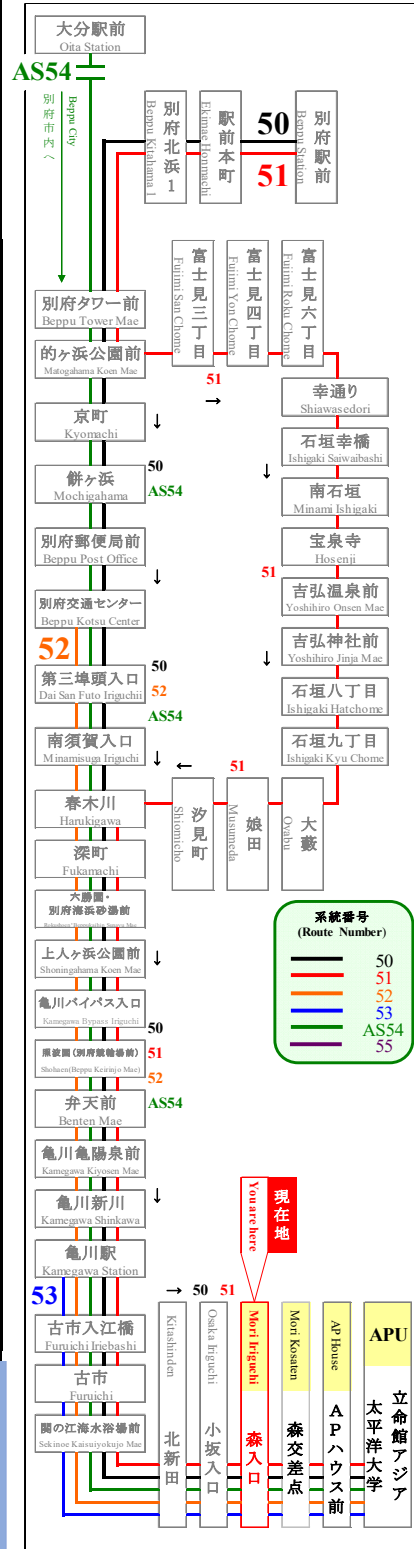

時刻表

時刻表の変更にご注意下さい!

2021年4月1日現在

As of April 1, 2021

森入口

Mori Iriguchi

APU線 特別ダイヤ (Special)

「～3月31日まで」

「4月1日～4月11日」まで

「4月12日以降～」

行先	50	51	APU行
7			
8	02	19	22
9	22		
10	09	22	
11	22		
12	00	22	
13	22	50	
14	22		
15	22	40	
16	22		
17	22		
18	17		
19	17		
20	07		
21	07	37	
22			
23			

行先	50	51	APU行
7			
8	02	19	22 52
9	22	52	
10	09	22	52
11	05	22	52
12	00	22	52 55
13	22	50	52
14	22	39	52
15	22	40	52
16	22	35	52
17	22	57	
18	17	57	
19	17	37	
20	07	37	
21	07	37	
22		37	
23			

行先	50	51	APU行
7	47		
8	02	17	19 22 52
9	07	22	37 52
10	07	09	12 22 37 52
11	05	07	22 37 52
12	00	07	22 37 52 55
13	07	22	37 50 52
14	07	22	37 39 52
15	07	22	37 40 52
16	07	22	35 37 52
17	07	22	37 57
18	17	37	57
19	17	37	
20	07	37	
21	07	37	
22	07	37	
23	07		

路線図 Bus Map

感染拡大を防止するためにご協力をお願いします
Please cooperate to prevent the spread of infection

バスどこもAPU

新型コロナウイルスの影響により、運行スケジュールが変わります。

弊社のホームページにてご確認いただくか、大分交通 別府営業所までお問い合わせください。

◆◆◆ お問い合わせ ◆◆◆

大分交通ホームページ 別府営業所 TEL 0977-67-1331