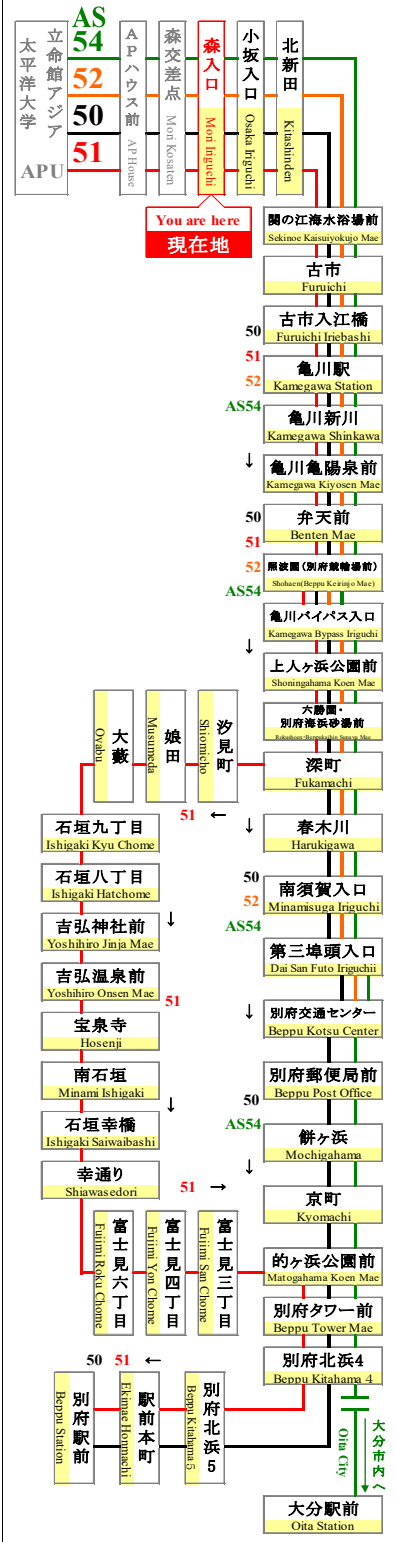

時刻表

時刻表の変更にご注意下さい！

2021年4月1日現在

As of April 1, 2021

森入口

Mori Iriguchi

APU線 特別ダイヤ (Special)

「～3月31日まで」

「4月1日～
4月11日」まで

「4月12日以降～」

行先	50 別府駅行 別府交通センター 経由 For Beppu Sta. Via Beppukotsu Center		51 別府駅行 石垣八丁目経由 For Beppu Sta. Via Ishigaki	
	時刻	時刻	時刻	時刻
7	16			
8	16			
9	16			
10	16		38	
11	16			
12	16		21	
13	16			
14	16		18	
15	16			
16	16		11 56	
17	21		58	
18	06		58	
19	06		51	
20	06			
21	06		51	
22				
23				

行先	50 別府駅行 別府交通センター 経由 For Beppu Sta. Via Beppukotsu Center		51 別府駅行 石垣八丁目経由 For Beppu Sta. Via Ishigaki	
	時刻	時刻	時刻	時刻
7	16	46		
8	16	46		
9	16	46		
10	16	46	38	
11	16	46	36	
12	16	46	21	
13	16	46	21	
14	16	46	18	
15	16	46	13	
16	16	46	11 56	
17	21	51	58	
18	06	31	58	
19	06	36	51	
20	06	36	56	
21	06	36	51	
22				
23				

行先	50 別府駅行 別府交通センター 経由 For Beppu Sta. Via Beppukotsu Center		51 別府駅行 石垣八丁目経由 For Beppu Sta. Via Ishigaki	
	時刻	時刻	時刻	時刻
7	16	46		
8	16	31 46		
9	01	16 31 46		
10	01	16 31 46	38	
11	01	16 31 46	36	
12	01	16 31 46	21	
13	01	16 31 46	21	
14	01	16 31 46	18	
15	01	16 31 46	13	
16	01	16 31 46	11 56	
17	06	21 31 51	58	
18	06	21 31 46	58	
19	06	21 36 51	51	
20	06	26 46	56	
21	06	26 46	51	
22	06	31	31	
23				

路線図 Bus Map

APU線バスロケーションシステム

バスどこAPU

感染拡大を防止するために協力をお願いします
Please cooperate to prevent the spread of infection

マスクの着用をお願いします
Please wear a mask

新型コロナウイルスの影響により、運行スケジュールが変わります。

弊社のホームページにてご確認いただくか、大分交通 別府営業所までお問い合わせください。

◆◆◆ お問い合わせ ◆◆◆

大分交通ホームページ

別府営業所 TEL 0977-67-1331