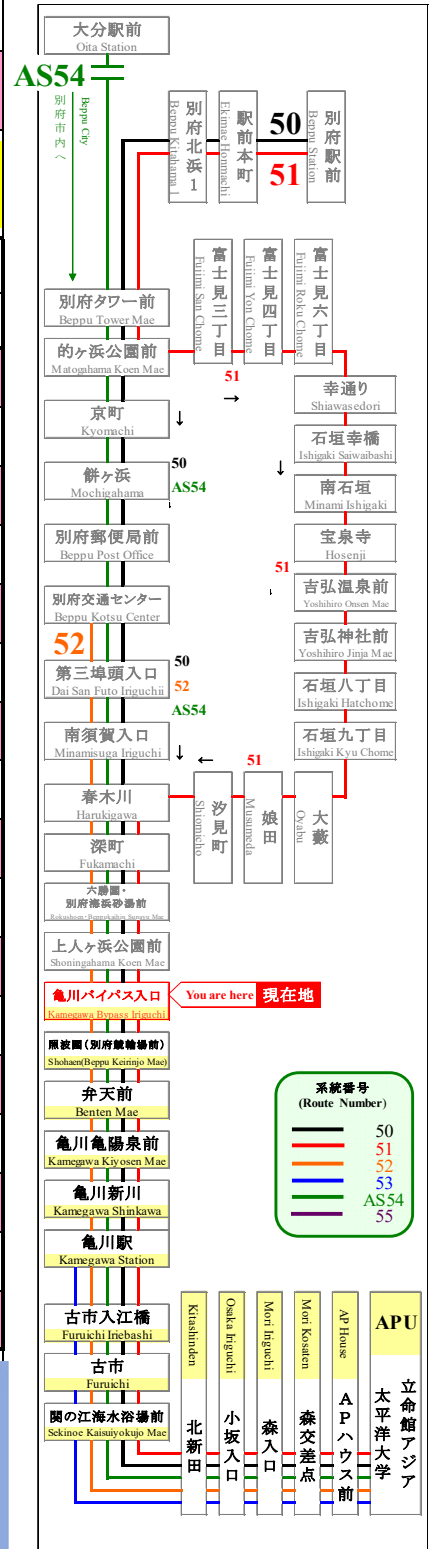

時刻表

時刻表の変更にご注意下さい!

2021年4月1日現在

As of April 1, 2021

亀川バイパス入口

Kamegawa Bypass Iriguchi

APU線 特別ダイヤ (Special)

「～3月31日まで」

「4月1日～4月11日」まで

「4月12日以降～」

行先	50	51	APU行
7	50		
8	07	10	
9	10	57	
10	10		
11	10	48	
12	10		
13	10	38	
14	10		
15	10	28	
16	10		
17	10		
18	05		
19	05	55	
20	55		
21	25		
22			
23			

行先	50	51	APU行
7	50		
8	07	10	40
9	10	40	57
10	10	40	53
11	10	40	48
12	10	40	43
13	10	38	40
14	10	27	40
15	10	28	40
16	10	23	40
17	10	45	
18	05	45	
19	05	25	55
20	25	55	
21	25		
22	25		
23			

行先	50	51	APU行
7	35	50	
8	05	07	10 40 55
9	10	25	40 55 57
10	00	10	25 40 53 55
11	10	25	40 48 55
12	10	25	40 43 55
13	10	25	38 40 55
14	10	25	27 40 55
15	10	25	28 40 55
16	10	23	25 40 55
17	10	25	45
18	05	25	45
19	05	25	55
20	25	55	
21	25	55	
22	25	55	
23			

路線図 Bus Map

バスどこAPU

感染拡大を防止するためにご協力をお願いします
Please cooperate to prevent the spread of infection

マスクの着用をお願いします
Please wear a mask

新型コロナウイルスの影響により、運行スケジュールが変わります。

弊社のホームページにてご確認いただくか、大分交通 別府営業所までお問い合わせください。

◆◆◆ お問い合わせ ◆◆◆