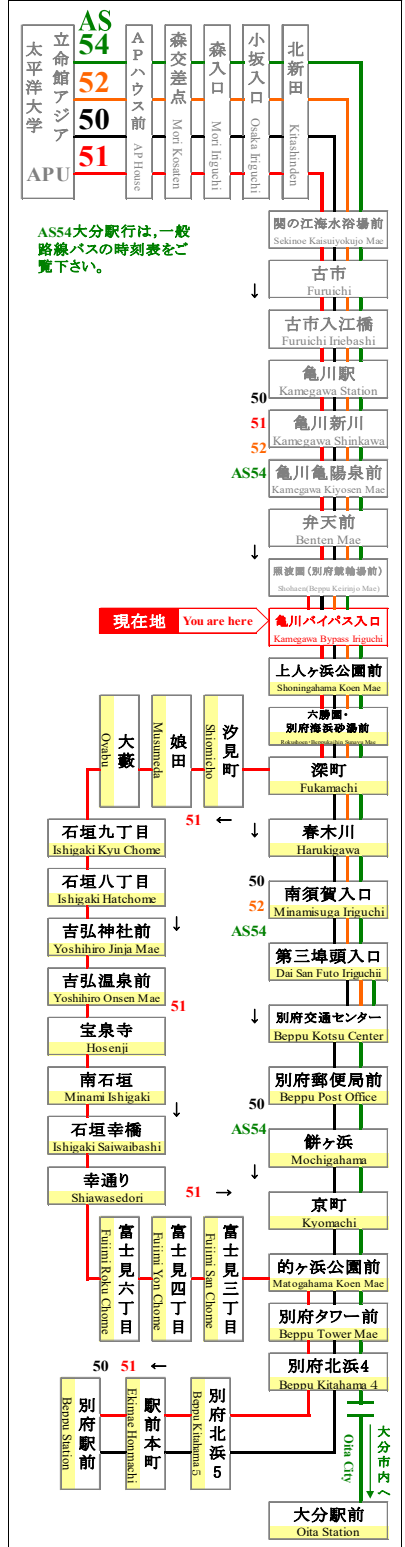

時刻表

時刻表の変更にご注意下さい！

2021年4月1日現在

As of April 1, 2021

亀川バイパス入口

Kamegawa Bypass Iriguchi

APU線 特別ダイヤ (Special)

「～3月31日まで」

「4月1日～4月11日まで」

「4月12日以降～」

行先	50 別府駅行 別府交通センター 経由 For Beppu Sta. Via BeppuKotsu Center		51 別府駅行 石垣八丁目経由 For Beppu Sta. Via Ishigaki	
	7	28		
8	28			
9	28			
10	28		50	
11	28			
12	28		33	
13	28			
14	28		30	
15	28			
16	28	23		
17	33	08		
18	18	10		
19	18	10		
20	18	03		
21	18			
22				
23				

行先	50 別府駅行 別府交通センター 経由 For Beppu Sta. Via BeppuKotsu Center		51 別府駅行 石垣八丁目経由 For Beppu Sta. Via Ishigaki	
	7	28 58		
8	28 58			
9	28 58			
10	28 58		50	
11	28 58		48	
12	28 58		33	
13	28 58		33	
14	28 58		30	
15	28 58		25	
16	28 58	23		
17	33	08		
18	03 18 43	10		
19	18 48	10		
20	18 48	03		
21	18 48	08		
22		03		
23				

路線図 Bus Map

APU線バスロケーションシステム

バスどこAPU

感染拡大を防止するためご協力をお願いします
Please cooperate to prevent the spread of infection

マスクの着用をお願いします
Please wear a mask

新型コロナウイルスの影響により、運行スケジュールが変わります。

弊社のホームページにてご確認いただくか、大分交通 別府営業所までお問い合わせください。