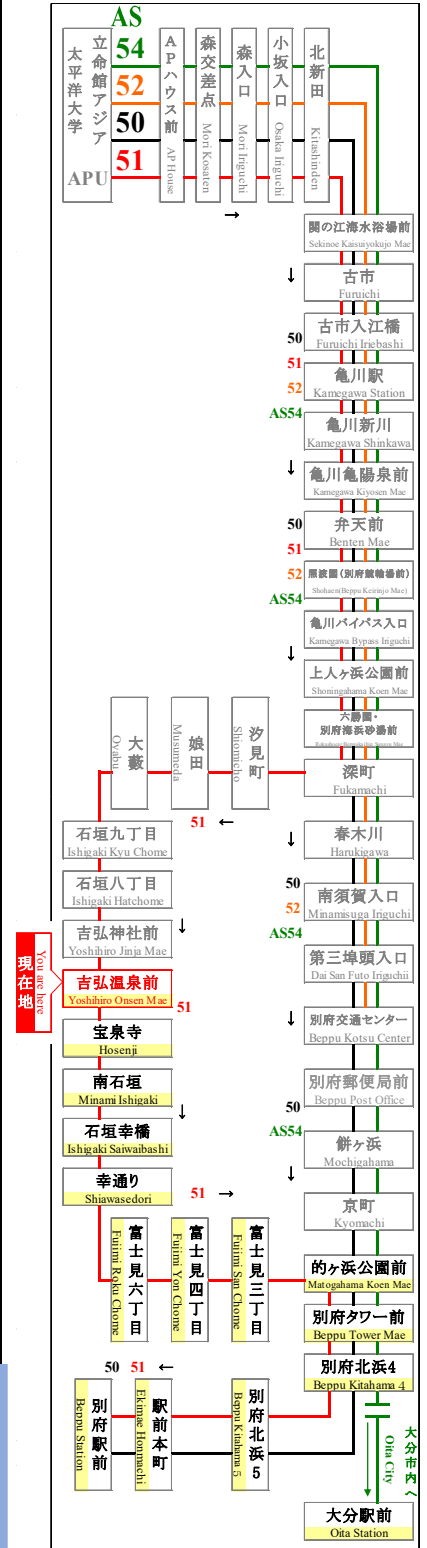

## 吉弘温泉前

Yoshihiro Onsen Mae

### APU線 特別ダイヤ (Special)

「～3月31日まで」

「4月1日～  
4月11日」まで

「4月12日以降～」

行先	51 別府駅行 石垣八丁目経由 For Beppu Sta. Via Ishigaki
7	
8	
9	
10	59
11	
12	42
13	
14	39
15	
16	32
17	17
18	19
19	19
20	12
21	
22	
23	

行先	51 別府駅行 石垣八丁目経由 For Beppu Sta. Via Ishigaki
7	
8	
9	
10	59
11	57
12	42
13	42
14	39
15	34
16	32
17	17
18	19
19	19
20	12
21	17
22	12
23	

行先	51 別府駅行 石垣八丁目経由 For Beppu Sta. Via Ishigaki
7	
8	
9	
10	59
11	57
12	42
13	42
14	39
15	34
16	32
17	17
18	19
19	19
20	12
21	17
22	12 52
23	

## 路線図 Bus Map

APU線バスロケーションシステム