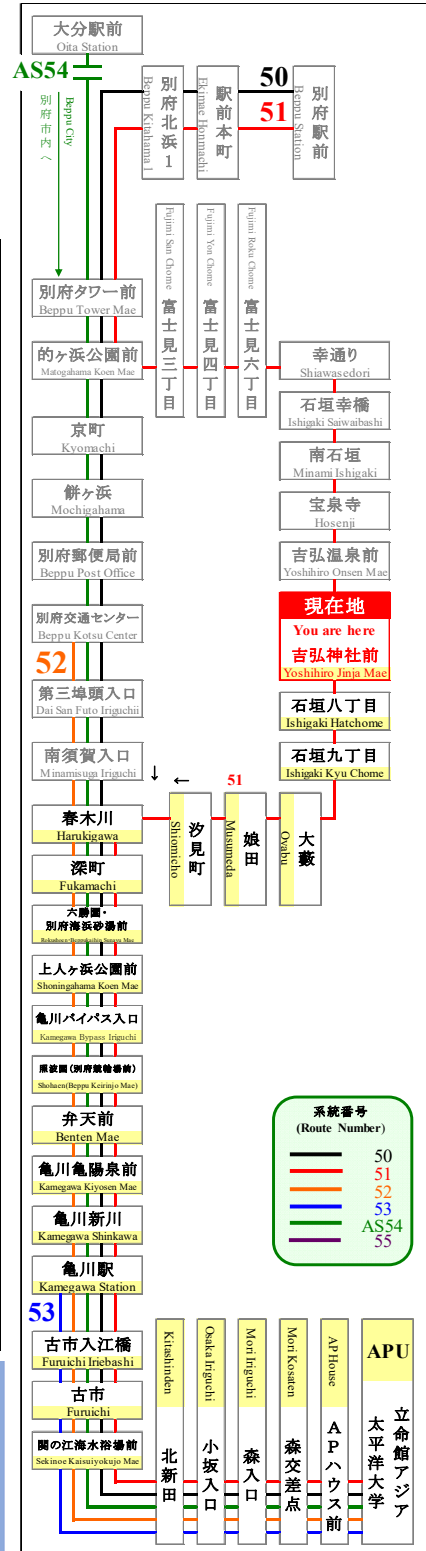

時刻表

時刻表の変更にご注意下さい！

2021年4月1日現在

As of April 1, 2021

吉弘神社前

Yoshihiro Jinja Mae

APU線 特別ダイヤ (Special)

「～3月31日まで」

「4月1日～
4月11日」まで

「4月12日以降～」

行先	51 APU行 石垣八丁目経由 For APU Via Ishigaki
7	59
8	
9	49
10	
11	40
12	
13	30
14	
15	20
16	
17	
18	
19	
20	
21	
22	
23	

行先	51 APU行 石垣八丁目経由 For APU Via Ishigaki
7	59
8	
9	49
10	45
11	40
12	35
13	30
14	19
15	20
16	15
17	
18	
19	
20	
21	
22	
23	

行先	51 APU行 石垣八丁目経由 For APU Via Ishigaki
7	59
8	
9	49
10	45
11	40
12	35
13	30
14	19
15	20
16	15
17	
18	
19	
20	
21	
22	
23	

路線図 Bus Map

マスクの着用をお願いします
Please wear a mask

バスどこAPU

APU線バスロケーションシステム

新型コロナウイルスの影響により、運行スケジュールが変わります。

弊社のホームページにてご確認いただくか、大分交通 別府営業所までお問い合わせください。

◆◆◆ お問い合わせ ◆◆◆

大分交通ホームページ

別府営業所 TEL 0977-67-1331