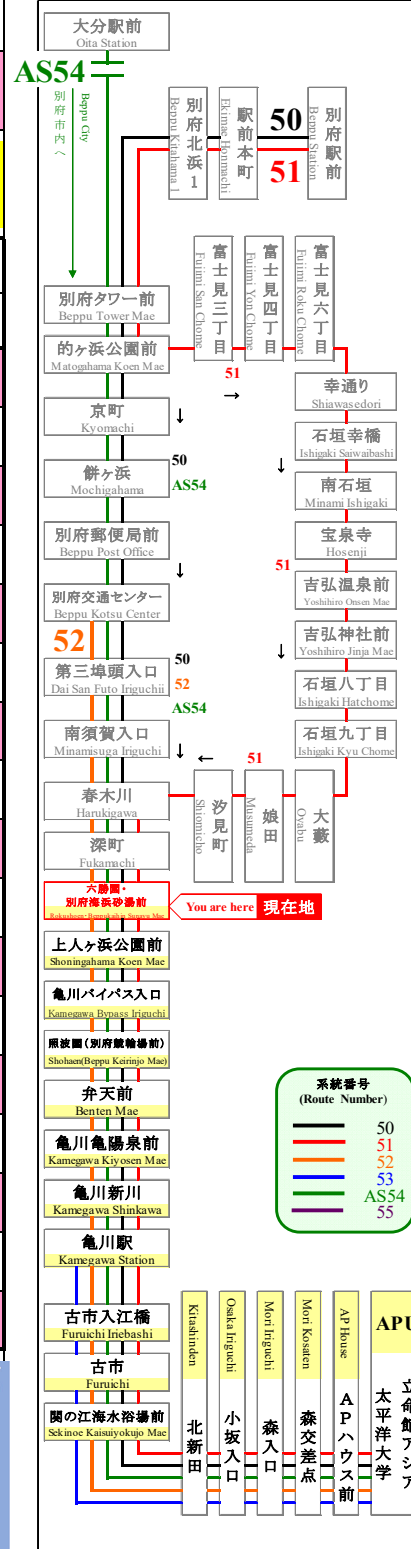

時刻表

時刻表の変更にご注意下さい!

2021年4月1日現在

As of April 1, 2021

六勝園・別府海浜砂湯前

Rokushoen・Beppu Kaihinsunayu Mae

APU線 特別ダイヤ (Special)

「~3月31日まで」

「4月1日~
4月11日」まで

「4月12日以降~」

行先	50	51	APU行
7	49		
8	06	09	
9	09	56	
10	09		
11	09	47	
12	09		
13	09	37	
14	09		
15	09	27	
16	09		
17	09		
18	04		
19	04	54	
20	54		
21	24		
22			
23			

行先	50	51	APU行
7	49		
8	06	09	39
9	09	39	56
10	09	39	52
11	09	39	47
12	09	39	42
13	09	37	39
14	09	26	39
15	09	27	39
16	09	22	39
17	09	44	
18	04	44	
19	04	24	54
20	24	54	
21	24		
22	24		
23			

行先	50	51	APU行
7	34	49	
8	04	06	09 39 54
9	09	24	39 54 56 59
10	09	24	39 52 54
11	09	24	39 47 54
12	09	24	39 42 54
13	09	24	37 39 54
14	09	24	26 39 54
15	09	24	27 39 54
16	09	22	24 39 54
17	09	24	44
18	04	24	44
19	04	24	54
20	24	54	
21	24	54	
22	24	54	
23			

路線図 Bus Map

感染拡大を防止するためにご協力をお願いします
Please cooperate to prevent the spread of infection

新型コロナウイルスの影響により、運行スケジュールが変わります。

弊社のホームページにてご確認いただくか、大分交通 別府営業所までお問い合わせください。

◆◆◆ お問い合わせ ◆◆◆

大分交通ホームページ

別府営業所 TEL 0977-67-1331