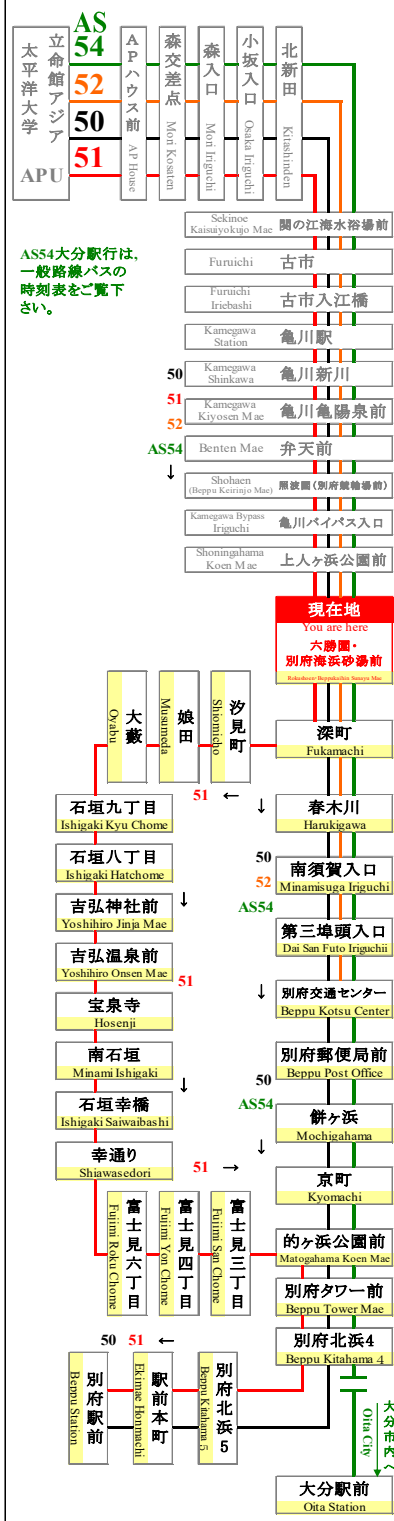

時刻表

時刻表の変更にご注意下さい！

2021年4月1日現在

As of April 1, 2021

六勝園・別府海浜砂湯前

Rokusyoen・Beppu Kaihin Sunayu Mae

APU線 特別ダイヤ (Special)

「～3月31日まで」

「4月1日～
4月11日」まで

「4月12日以降～」

行先	50 別府駅行 別府交通センター 経由 For Beppu Sta. Via BeppuKotsu Center		51 別府駅行 石垣八丁目経由 For Beppu Sta. Via Ishigaki	
	時刻	時刻	時刻	時刻
7	29			
8	29			
9	29			
10	29		51	
11	29			
12	29		34	
13	29			
14	29		31	
15	29			
16	29	24		
17	34	09		
18	19	11		
19	19	11		
20	19	04		
21	19			
22				
23				

行先	50 別府駅行 別府交通センター 経由 For Beppu Sta. Via BeppuKotsu Center		51 別府駅行 石垣八丁目経由 For Beppu Sta. Via Ishigaki	
	時刻	時刻	時刻	時刻
7	29	59		
8	29	59		
9	29	59		
10	29	59	51	
11	29	59	49	
12	29	59	34	
13	29	59	34	
14	29	59	31	
15	29	59	26	
16	29	59	24	
17	34	09		
18	04	19	44	11
19	19	49		11
20	19	49		04
21	19	49		09
22				04
23				

行先	50 別府駅行 別府交通センター 経由 For Beppu Sta. Via BeppuKotsu Center		51 別府駅行 石垣八丁目経由 For Beppu Sta. Via Ishigaki	
	時刻	時刻	時刻	時刻
7	29	59		
8	29	44	59	
9	14	29	44	59
10	14	29	44	59
11	14	29	44	59
12	14	29	44	59
13	14	29	44	59
14	14	29	44	59
15	14	29	44	59
16	14	29	44	59
17	19	34	44	09
18	04	19	34	44
19	19	34	49	11
20	04	19	39	59
21	19	39	59	09
22	19	44		04
23				

路線図 Bus Map

APU線バスロケーションシステム

バスどこAPU

感染拡大を防止するためにご協力をお願いします
Please cooperate to prevent the spread of infection

マスクの着用をお願いします
Please wear a mask

新型コロナウイルスの影響により、運行スケジュールが変わります。

弊社のホームページにてご確認いただくか、大分交通 別府営業所までお問い合わせください。

◆◆◆ お問い合わせ ◆◆◆

大分交通ホームページ

別府営業所 TEL 0977-67-1331