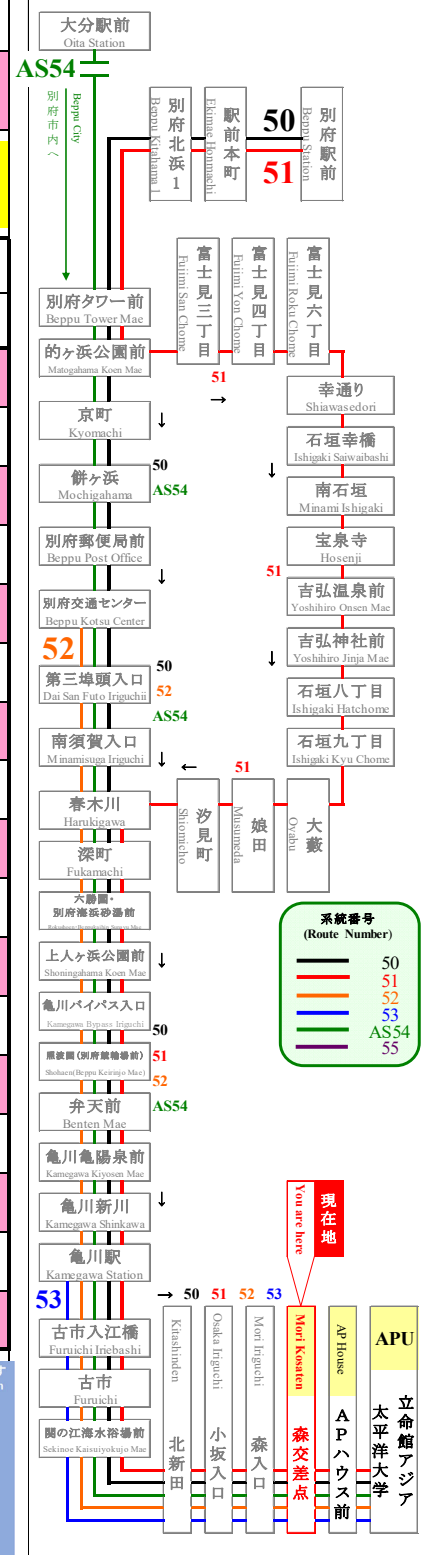

時刻表

時刻表の変更にご注意下さい！

2021年4月1日現在

As of April 1, 2021

森交差点

Mori Kosaten

APU線 特別ダイヤ (Special)

「～3月31日まで」

「4月1日～
4月11日」まで

「4月12日以降～」

行先	50	51	APU行
7			
8	03	20	23
9	23		
10	10	23	
11	23		
12	01	23	
13	23	51	
14	23		
15	23	41	
16	23		
17	23		
18	18		
19	18		
20	08		
21	08	38	
22			
23			

行先	50	51	APU行
7			
8	03	20	23 53
9	23	53	
10	10	23	53
11	06	23	53
12	01	23	53 56
13	23	51	53
14	23	40	53
15	23	41	53
16	23	36	53
17	23	58	
18	18	58	
19	18	38	
20	08	38	
21	08	38	
22		38	
23			

行先	50	51	APU行
7	48		
8	03	18	20 23 53
9	08	23	38 53
10	08	10	13 23 38 53
11	06	08	23 38 53
12	01	08	23 38 53 56
13	08	23	38 51 53
14	08	23	38 40 53
15	08	23	38 41 53
16	08	23	36 38 53
17	08	23	38 58
18	18	38	58
19	18	38	
20	08	38	
21	08	38	
22	08	38	
23	08		

路線図 Bus Map

系統番号 (Route Number)

- 50
- 51
- 52
- 53
- AS54
- 55

現在地 (Current Location)

APU線

APU

立命館アジア太平洋大学

バスどこもAPU

新型コロナウイルスの影響により、運行スケジュールが変わります。

弊社のホームページにてご確認いただくか、大分交通 別府営業所までお問い合わせください。

◆◆◆ お問い合わせ ◆◆◆

大分交通ホームページ

別府営業所 TEL 0977-67-1331