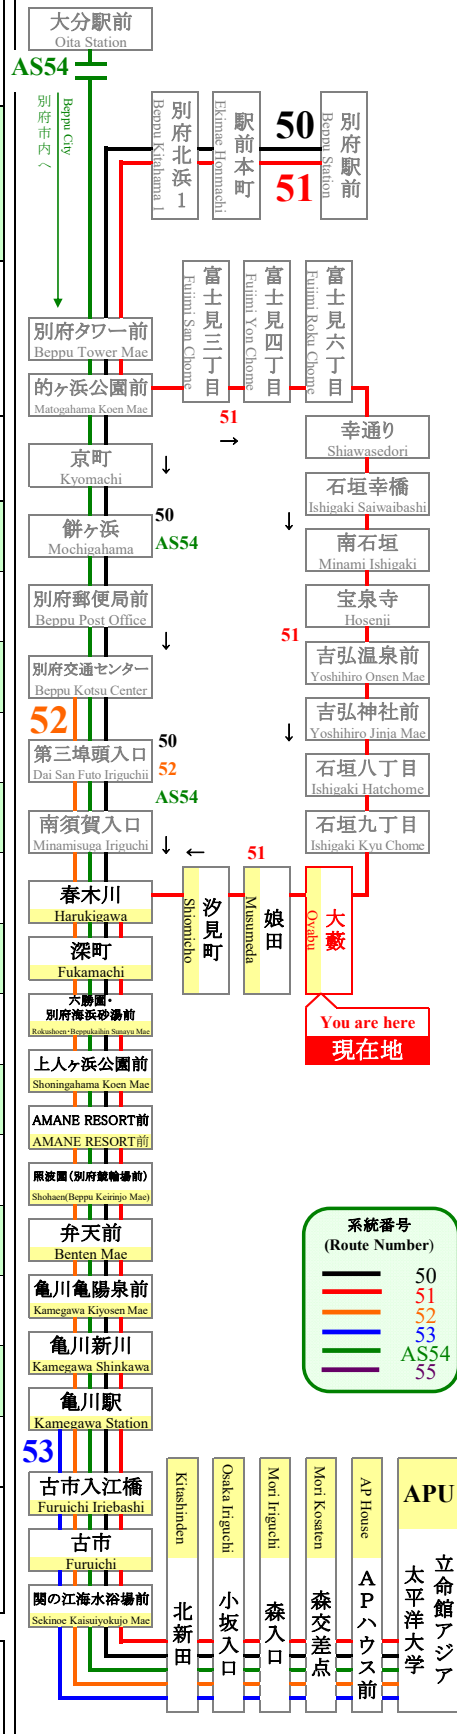

2022年4月18日現在
As of April 18, 2022

大藪 Oyabu

APU線通過予定時刻表 APU Line Timetable

全日 (登校日および休校日)
Daily (School Day & No School)

APU行 (立命館アジア太平洋大学行)
(For APU)

51

7	
8	01
9	51
10	47
11	42
12	37
13	32
14	21
15	22
16	17
17	
18	
19	
20	

◆nimocaカードご利用以外のお客様は、乗車地確認のため、整理券をお取り下さい。
◆APU線は、一般の方もご利用頂けます。
In order to establish where you boarded the bus, Please take the number
We ask those persons who do not use nimoca cards to **paper!**

大分交通(株)別府営業所

Oitakotsu.Co,Ltd.

(Tel)0977-67-1331 (パソコン)http://www.oitakotsu.co.jp (携帯)http://www.oitakotsu.co.jp/sp/

路線図 Bus Map

APU線の運行状況をリアルタイムでお届けします
http://www.oitakotsu.co.jp/apu/

バス&APU

新型コロナウイルスの影響により、「登校日」「休校日」の運行スケジュールが変わります。
弊社のホームページにてご確認いただくか、大分交通 別府営業所までお問い合わせください。