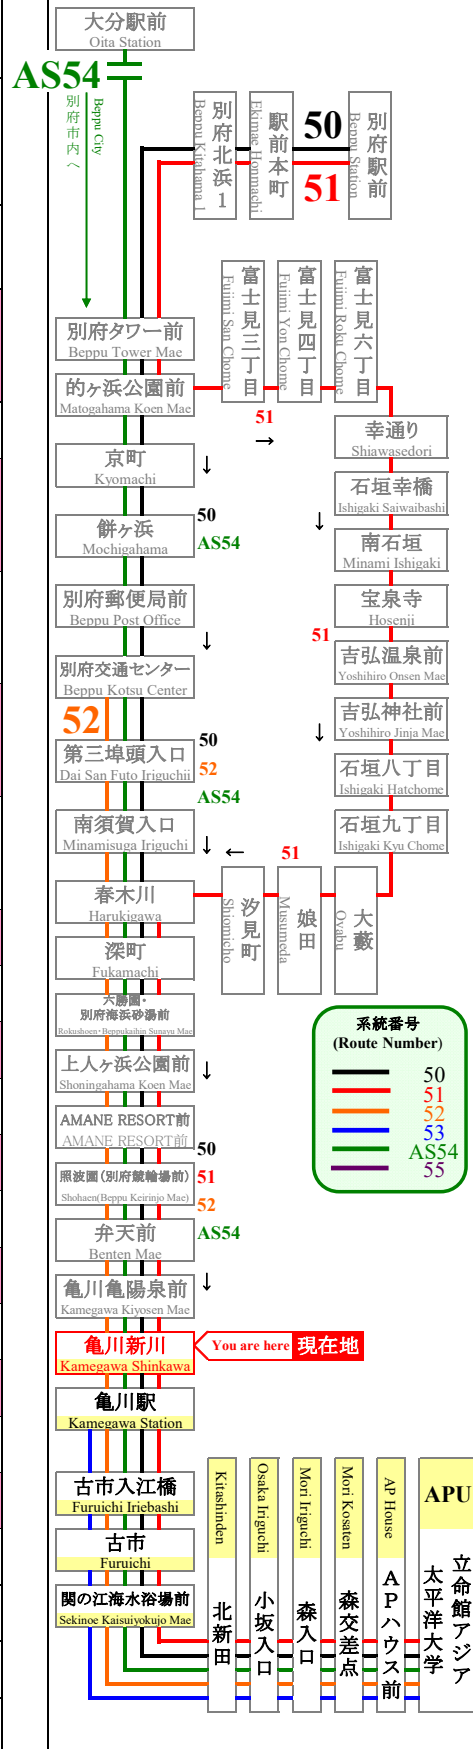

亀川新川
Kamegawa Shinkawa

APU線通過予定時刻表
APU Line Timetable

2022年4月18日現在
As of April 18, 2022

APU行 (立命館アジア太平洋大学行) (For APU)

50 51 52 AS54

登校日
School Day

休校日
No School

7	24 39 50 54	38 53	7
8	③ 09 09 10 14 14 16 18	08 10 13 43 58	8
	④ 44 ④ 56		
9	07 13 21 ② 28 36 43 51	13 28 43 58	9
	56 58 58		
10	00 00 03 04 ⑫ 13 28 36	00 03 13 28 43 56 58	10
	43 51 56 58		
11	06 13 21 28 38 ⑬ 43 51	13 28 43 51 58	11
	56 58 58		
12	02 13 28 43 46 58	13 28 43 46 58	12
13	13 28 41 43 43 58	13 28 41 43 58	13
14	13 28 30 43 58	13 28 30 43 58	14
15	13 28 28 31 43 58	13 28 31 43 58	15
16	13 26 28 43 58	13 26 28 43 58	16
17	13 28 48	13 28 48	17
18	08 28 48	08 28 48	18
19	08 28 58	08 28 58	19
20	28 58	28 58	20
21	28 58	28 58	21
22	28 58	28 58	22
23			23

時刻を○で囲んだ便は、土・日・祝運休

○ ← This circle means the bus suspension on Saturday/Sunday/Holiday

◇満車の際、通過することがあります。後続車が停車しますのでご了承下さい。

◇APU線は一般の方もご利用頂けます。

大分交通(株)別府営業所 Oitakotsu.Co.,Ltd.

(Tel) 0977-67-1331 (パソコン) http://www.oitakotsu.co.jp (携帯) http://www.oitakotsu.co.jp/sp/

路線図 Bus Map

APU線の運行状況をリアルタイムでお届けします
http://www.oitakotsu.co.jp/apu/

バスAPU

新型コロナウイルスの影響により、「登校日」「休校日」の運行スケジュールが変わります。弊社のホームページにてご確認いただくか、大分交通 別府営業所までお問い合わせください。

◆◆◆ お問い合わせ ◆◆◆

大分交通ホームページ

別府営業所 0977-67-1331