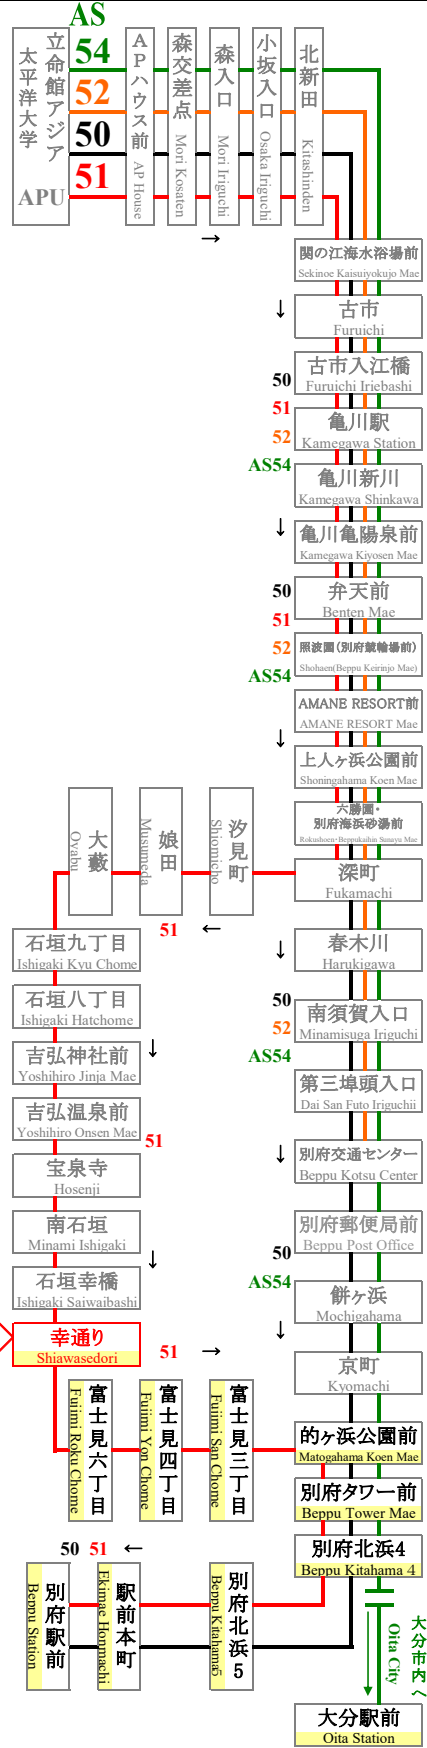

2022年4月18日現在
As of April 18, 2022

幸通り

Shiawasedori

APU線通過予定時刻表

APU Line Timetable

全日 登校日および休校日 (毎日同じダイヤで運行) **Daily** School Day & No School

行先	別府駅前 For Beppu Station		行先
番号 NO	51		番号 NO
9			9
10			10
11	03		11
12	01	46	12
13	46		13
14	43		14
15	38		15
16	36		16
17	21		17
18	23		18
19	23		19
20	16		20
21	21		21
22	16	56	22

◆nimocaカードご利用以外のお客様は、乗車地確認のため、整理券をお取り下さい。
◆APU線は、一般の方もご利用頂けます。
In order to establish where you boarded the bus, we ask those persons who do not use nimoca cards to **Please take the number paper!**

大分交通(株)別府営業所

Oitakotsu.Co,Ltd.

(Tel)0977-67-1331 (パソコン)http://www.oitakotsu.co.jp (携帯)http://www.oitakotsu.co.jp/sp/

路線図 Bus Map

APU線の運行状況をリアルタイムでお届けします
<http://www.oitakotsu.co.jp/apu/>

バス & APU

新型コロナウイルスの影響により、「登校日」「休校日」の運行スケジュールが変わります。弊社のホームページにてご確認いただくか、大分交通 別府営業所までお問い合わせください。