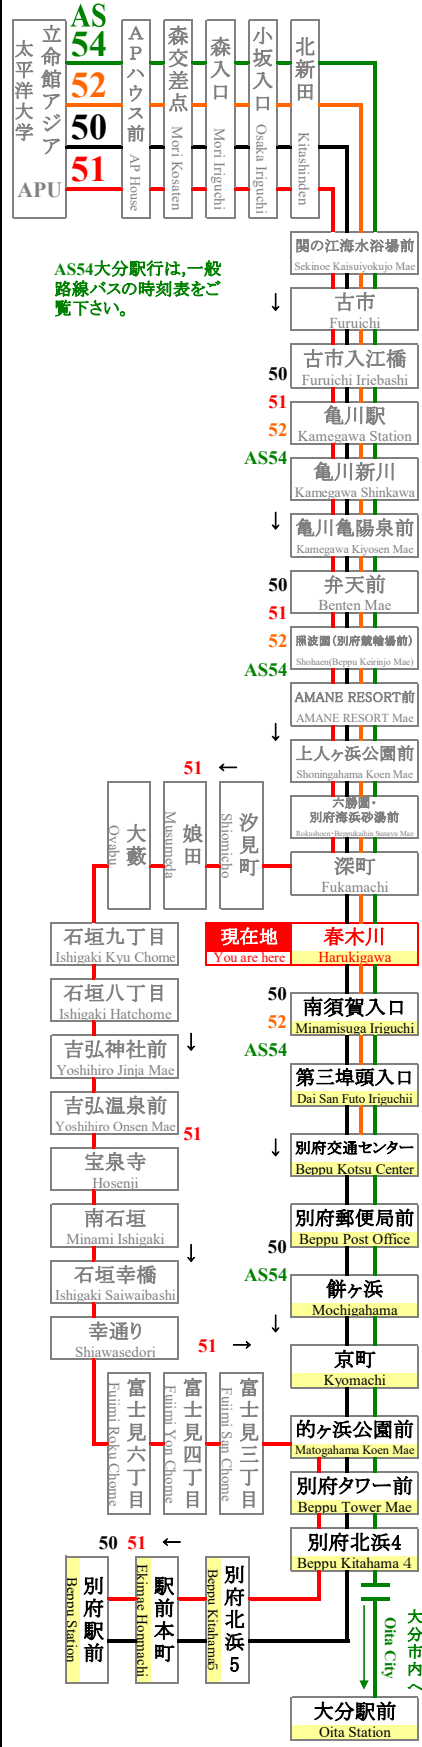

2022年4月18日現在  
As of April 18, 2022

# 春木川 Harukigawa

APU線通過予定時刻表  
APU Line Timetable

登校日  
School Day

休校日  
No School

行先	別府駅前	別府交通センター	別府駅前	行先
Route	For Beppu Station Via Beppu Kotsu Center	For Beppu Kotsu Center	For Beppu Station Via Beppu Kotsu Center	Route
番号 No	<b>50</b>	<b>52</b>	<b>50</b>	番号 No
7	31		31	7
8			01 31 46	8
9	01 16 31 46		01 16 31 46	9
10	01 16 31 46		01 16 31 46	10
11	01 16 31 46		01 16 31 46	11
12	01 16 31 46	54	01 16 31 46	12
13	01 16 31 46	09 54	01 16 31 46	13
14	01 16 31 46	09 21 26 39 54	01 16 31 46	14
15	01 16 31 46	09	01 16 31 46	15
16	01 16 31 46	06 11 21 29 36 54	01 16 31 46	16
17	01 21 36 46	06 29 44 56	01 21 36 46	17
18	06 21 36 46	01 11 16 26 31 41 46 59	06 21 36 46	18
19	01 21 36 51	11 26 31 41 46 56	01 21 36 51	19
20	06 21 41	01 14 31 51	06 21 41	20
21	01 21 41	06 31 51	01 21 41	21
22	01 21 46	46	01 21 46	22

安全上の都合により、51 石垣経由別府駅行は停車出来ません。ご了承願います。

- ◆nimocaカードご利用以外のお客様は、乗車地確認のため、整理券をお取り下さい。
- ◆APU線は、一般の方もご利用頂けます。

大分交通(株)別府営業所 Oitakotsu.Co,Ltd.

(Tel)0977-67-1331 (パソコン)http://www.oitakotsu.co.jp (携帯)http://www.oitakotsu.co.jp/sp/

## 路線図 Bus Map

APU線の運行状況をリアルタイムでお届けします  
<http://www.oitakotsu.co.jp/apu/>