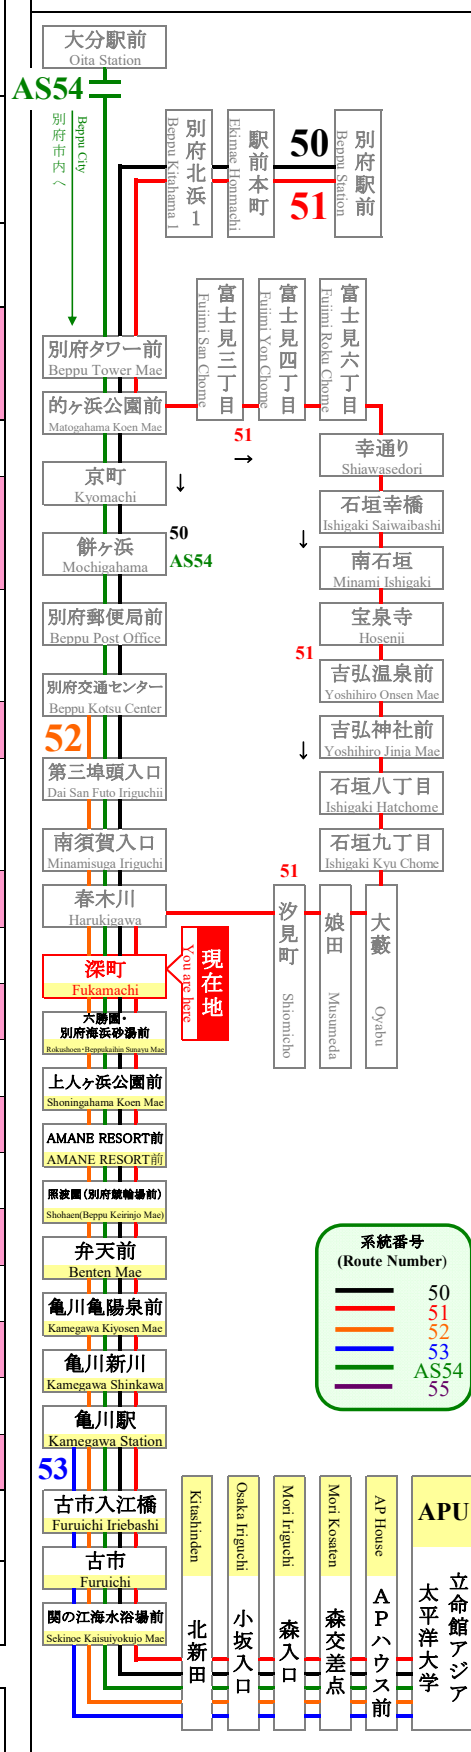

2022年4月18日現在
As of April 18, 2022

深町
Fukamachi

APU線通過予定時刻表
APU Line Timetable

APU行 (立命館アジア太平洋大学行)
(For APU)

50 51 52 AS54

登校日
School Day

休校日
No School

7	19 34 45 49 (58)	33 48	7
8	04 04 05 09 09 11 13 (19) 39 (39) 54	03 05 08 38 53	8
9	02 08 16 (18) 23 31 38 46 51 53 53 55 55 58 59	08 23 38 53 55 58	9
10	(07) 08 23 31 38 46 51 53	08 23 38 51 53	10
11	01 08 16 23 33 (37) 38 46 51 53 53 57	08 23 38 46 53	11
12	08 23 38 41 53	08 23 38 41 53	12
13	08 23 36 38 38 53	08 23 36 38 53	13
14	08 23 25 38 53	08 23 25 38 53	14
15	08 23 23 26 38 53	08 23 26 38 53	15
16	08 21 23 38 53	08 21 23 38 53	16
17	08 23 43	08 23 43	17
18	03 23 43	03 23 43	18
19	03 23 53	03 23 53	19
20	23 53	23 53	20
21	23 53	23 53	21
22	23 53	23 53	22

時刻を○で囲んだ便は、土・日・祝運休

○ ← This circle means the bus suspension on Saturday/Sunday/Holiday

- ◇満車の際、通過することがあります。後続車が停車しますのでご了承下さい。
- ◇nimocaカードご利用以外のお客様は、乗車地確認のため、整理券をお取り下さい。
- ◇APU線は一般の方もご利用頂けます。

大分交通(株)別府営業所 Oitakotsu.Co,Ltd.

(Tel)0977-67-1331 (パソコン) http://www.oitakotsu.co.jp (携帯) http://www.oitakotsu.co.jp/sp/

路線図 Bus Map

http://www.oitakotsu.co.jp/apu/

バスとユニバ APU

新型コロナウイルスの影響により、「登校日」「休校日」の運行スケジュールが変わります。弊社のホームページにてご確認いただくか、大分交通 別府営業所までお問い合わせください。