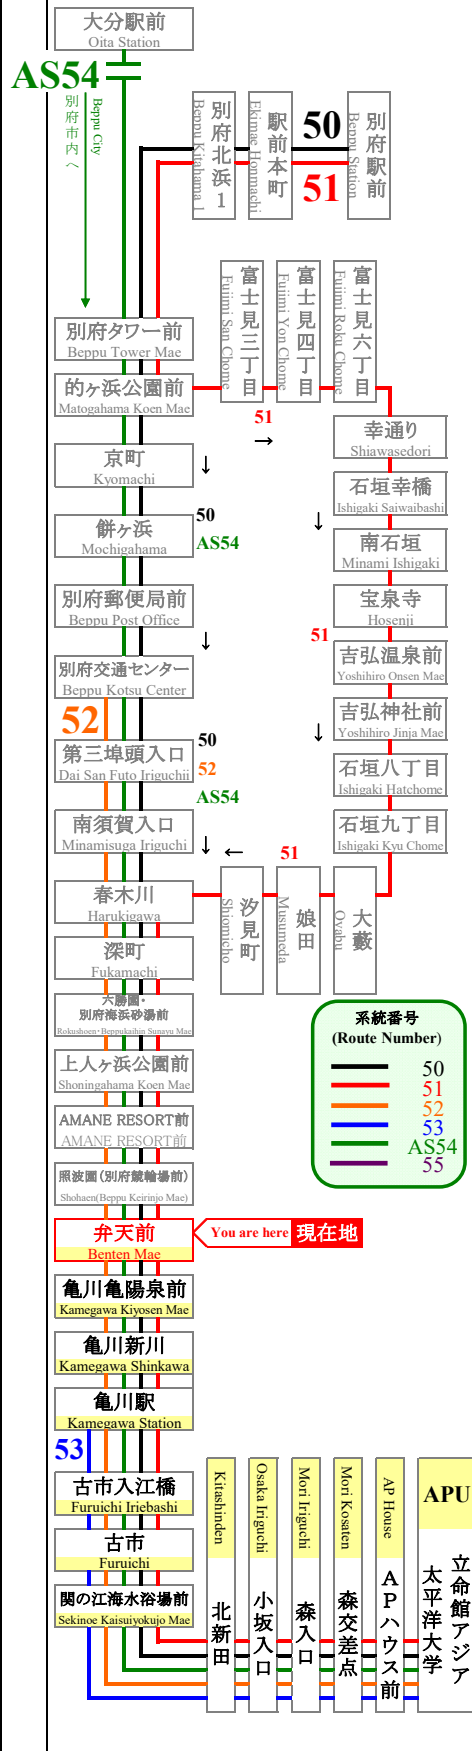

2022年4月18日現在
As of April 18, 2022

弁天前
Benten Mae

APU線通過予定時刻表
APU Line Timetable

APU行 (立命館アジア太平洋大学行)
(For APU)

50 51 52 AS54

登校日
School Day

休校日
No School

7	23 38 49 53	37 52	7
8	②08 08 09 13 13 15 17 ②3 43 ④3 58	07 09 12 42 57	8
9	06 12 20 ②2 27 35 42 50 55 57 57 59 59	12 27 42 57 59	9
10	02 03 ①1 12 27 35 42 50 55 57	02 12 27 42 55 57	10
11	05 12 20 27 37 ④1 42 50 55 57 57	12 27 42 50 57	11
12	01 12 27 42 45 57	12 27 42 45 57	12
13	12 27 40 42 42 57	12 27 40 42 57	13
14	12 27 29 42 57	12 27 29 42 57	14
15	12 27 27 30 42 57	12 27 30 42 57	15
16	12 25 27 42 57	12 25 27 42 57	16
17	12 27 47	12 27 47	17
18	07 27 47	07 27 47	18
19	07 27 57	07 27 57	19
20	27 57	27 57	20
21	27 57	27 57	21
22	27 57	27 57	22
23			23

時刻を○で囲んだ便は、土・日・祝運休

○ ← This circle means the bus suspension on Saturday/Sunday/Holiday

◇満車の際、通過することがあります。後続車が停車しますのでご了承下さい。

◇APU線は一般の方もご利用頂けます。

大分交通(株)別府営業所 Oitakotsu.Co.,Ltd.

(Tel) 0977-67-1331 (パソコン) http://www.oitakotsu.co.jp (携帯) http://www.oitakotsu.co.jp/sp/

路線図 Bus Map

APU線の運行状況をリアルタイムでお届けします
http://www.oitakotsu.co.jp/apu/

バス
APU

新型コロナウイルスの影響により、「登校日」「休校日」の運行スケジュールが変わります。弊社のホームページにてご確認いただくか、大分交通 別府営業所までお問い合わせください。

◆◆◆ お問い合わせ ◆◆◆

大分交通ホームページ

別府営業所 0977-67-1331