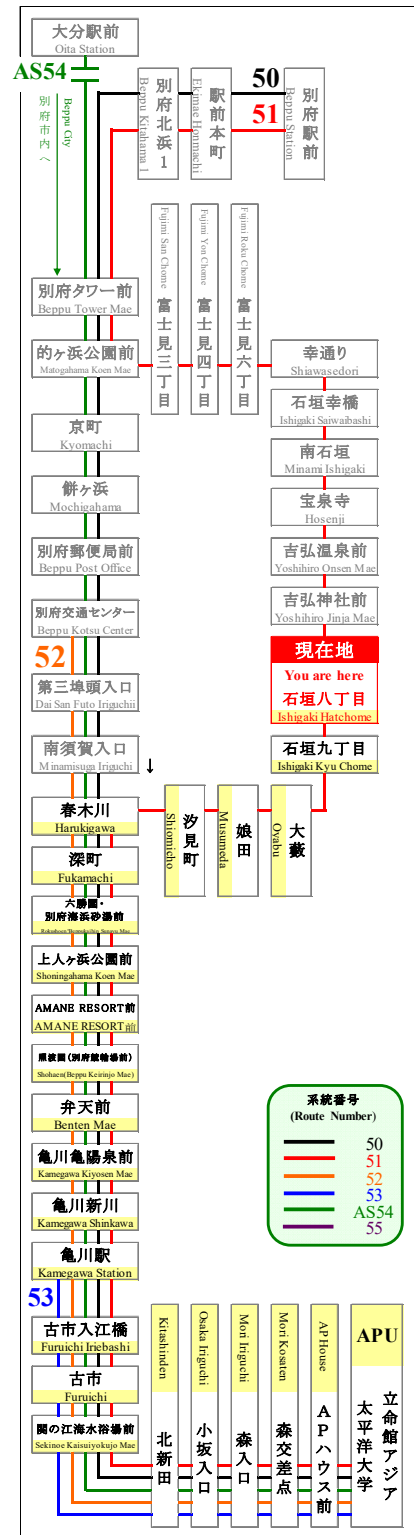

時刻表

時刻表の変更にご注意下さい！

2022年8月6日現在

As of August 6, 2022

石垣八丁目

Ishigaki Hatchome

APU線 特別ダイヤ (Special)

「8月6日以降～」

行先	51 APU行 石垣八丁目経由 For APU Via Ishigaki	行先
7		7
8	00	8
9	50	9
10	46	10
11	41	11
12	36	12
13	31	13
14	20	14
15	21	15
16	16	16
17		17
18		18
19		19
20		20
21		21
22		22
23		23

路線図 Bus Map

マスクの着用をお願いします
Please wear a mask

バスどこも APU

APU線バスロケーションシステム

新型コロナウイルスの影響により、運行スケジュールが変わります。

弊社のホームページにてご確認いただくか、大分交通 別府営業所までお問い合わせください。

◆◆◆ お問い合わせ ◆◆◆

大分交通ホームページ

別府営業所 TEL 0977-67-1331