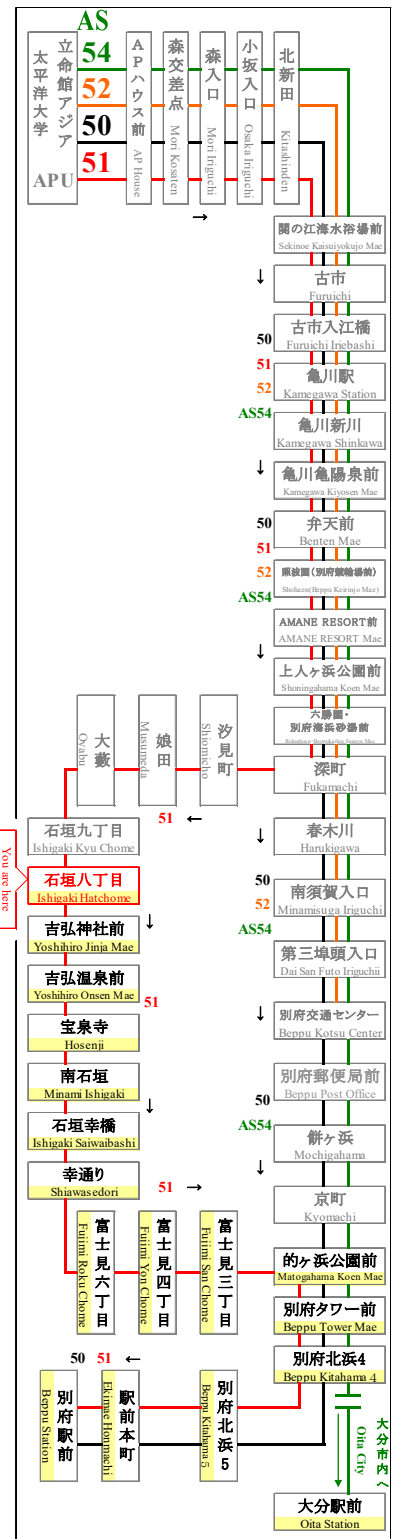

時刻表

時刻表の変更にご注意下さい！

2022年8月6日現在

As of August 6, 2022

石垣八丁目

Ishigaki Hatchome

APU線 特別ダイヤ (Special)

「8月6日以降～」

行		51 別府駅行 石垣八丁目経由 For Beppu Sta. Via Ishigaki	行
先			先
7			7
8			8
9			9
10	57		10
11	55		11
12	40		12
13	40		13
14	37		14
15	32		15
16	30		16
17	15		17
18	17		18
19	17		19
20	10		20
21	15		21
22	10		22
23			23

路線図 Bus Map

APU線バスロケーションシステム

バスどこAPU

感染拡大を防止するためにご協力をお願いします
Please cooperate to prevent the spread of infection

マスクの着用をお願いします
Please wear a mask

新型コロナウイルスの影響により、運行スケジュールが変わります。

弊社のホームページにてご確認いただくか、大分交通 別府営業所までお問い合わせください。