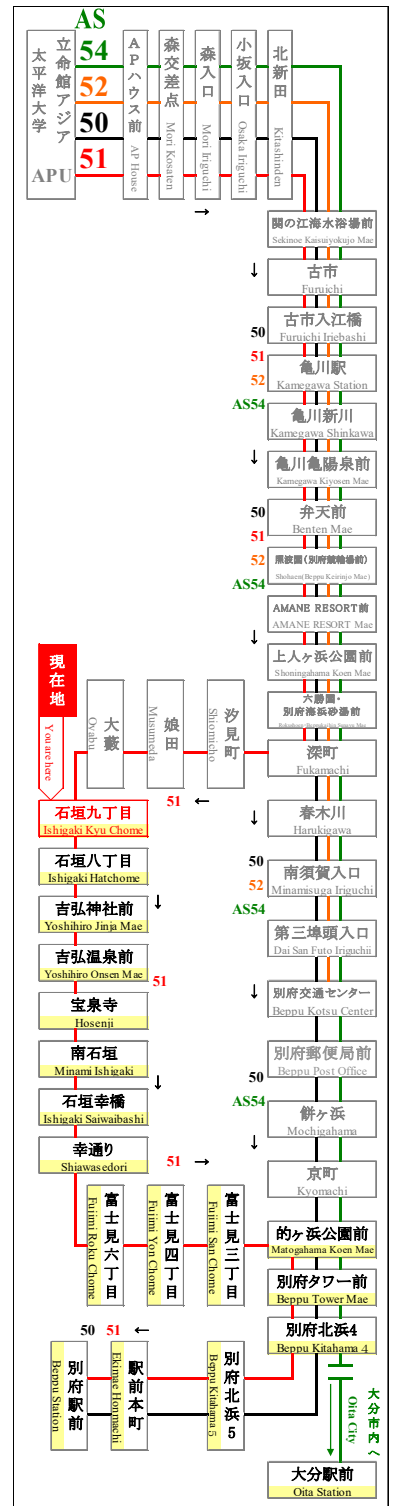

時刻表

時刻表の変更にご注意下さい!

2022年8月6日現在

As of August 6, 2022

石垣九丁目

Ishigaki Kyu Chome

APU線 特別ダイヤ (Special)

「8月6日以降～」

行先	51 別府駅行 石垣八丁目経由 For Beppu Sta. Via Ishigaki	行先
7		7
8		8
9		9
10	57	10
11	55	11
12	40	12
13	40	13
14	37	14
15	32	15
16	30	16
17	15	17
18	17	18
19	17	19
20	10	20
21	15	21
22	10	22
23		23

路線図 Bus Map

APU線バスロケーションシステム

バスどこAPU

感染拡大を防止するためにご協力をお願いします
Please cooperate to prevent the spread of infection

マスクの着用をお願いします
Please wear a mask

新型コロナウイルスの影響により、運行スケジュールが変わります。

弊社のホームページにてご確認いただくか、大分交通 別府営業所までお問い合わせください。

◆◆◆ お問い合わせ ◆◆◆