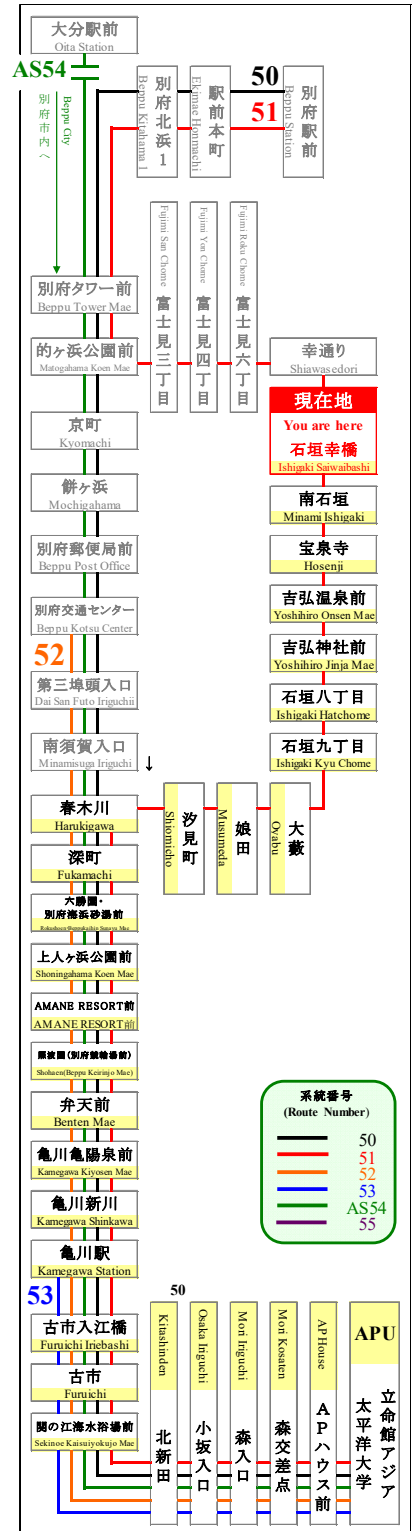

時刻表

時刻表の変更にご注意下さい！

2022年8月6日現在

As of August 6, 2022

石垣幸橋

Ishigaki Saiwaibashi

APU線 特別ダイヤ (Special)

「8月6日以降～」

行先	51 APU行 石垣八丁目経由 For APU Via Ishigaki		行先
7	55		7
8			8
9	45		9
10	41		10
11	36		11
12	31		12
13	26		13
14	15		14
15	16		15
16	11		16
17			17
18			18
19			19
20			20
21			21
22			22
23			23

バスどこAPU

マスクの着用をお願いします
Please wear a mask

路線図 Bus Map

新型コロナウイルスの影響により、運行スケジュールが変わります。

弊社のホームページにてご確認いただくか、大分交通 別府営業所までお問い合わせください。

◆◆◆ お問い合わせ ◆◆◆

大分交通ホームページ

別府営業所 TEL 0977-67-1331