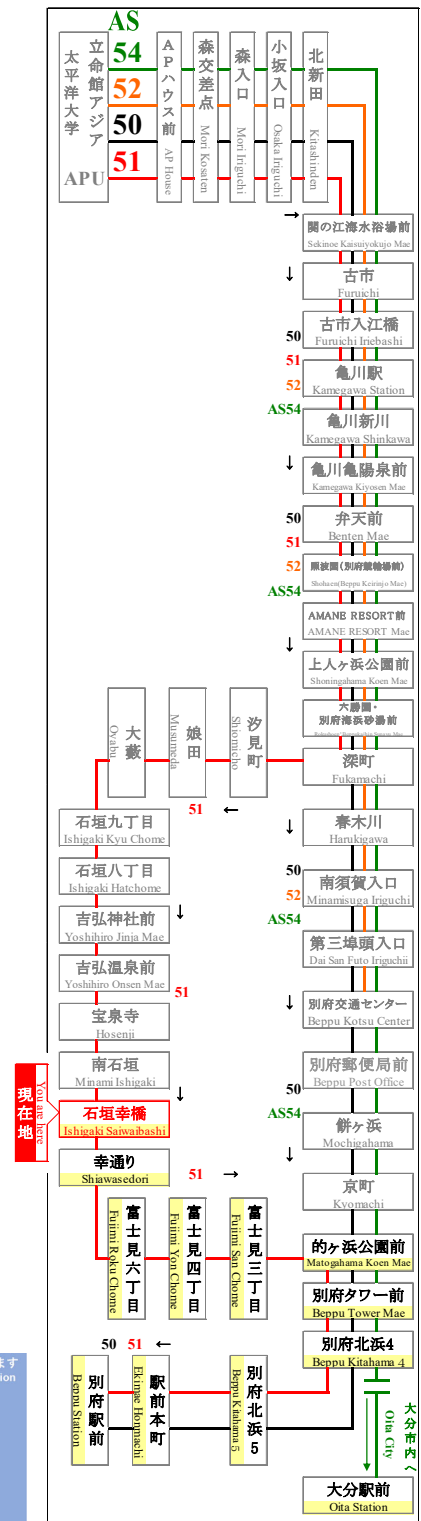

# 時刻表

時刻表の変更にご注意下さい！

2022年8月6日現在

As of August 6, 2022

## 石垣幸橋

Ishigaki Saiwaibashi

### APU線 特別ダイヤ (Special)

「8月6日以降～」

行先	51 別府駅行 石垣八丁目経由 For Beppu Sta. Via Ishigaki	行先
7		7
8		8
9		9
10		10
11	02	11
12	00 45	12
13	45	13
14	42	14
15	37	15
16	35	16
17	20	17
18	22	18
19	22	19
20	15	20
21	20	21
22	15	22
23		23

## 路線図 Bus Map

バスどこAPU

感染拡大を防止するためにご協力をお願いします  
Please cooperate to prevent the spread of infection

マスクの着用をお願いします  
Please wear a mask

新型コロナウイルスの影響により、運行スケジュールが変わります。

弊社のホームページにてご確認いただくか、大分交通 別府営業所までお問い合わせください。