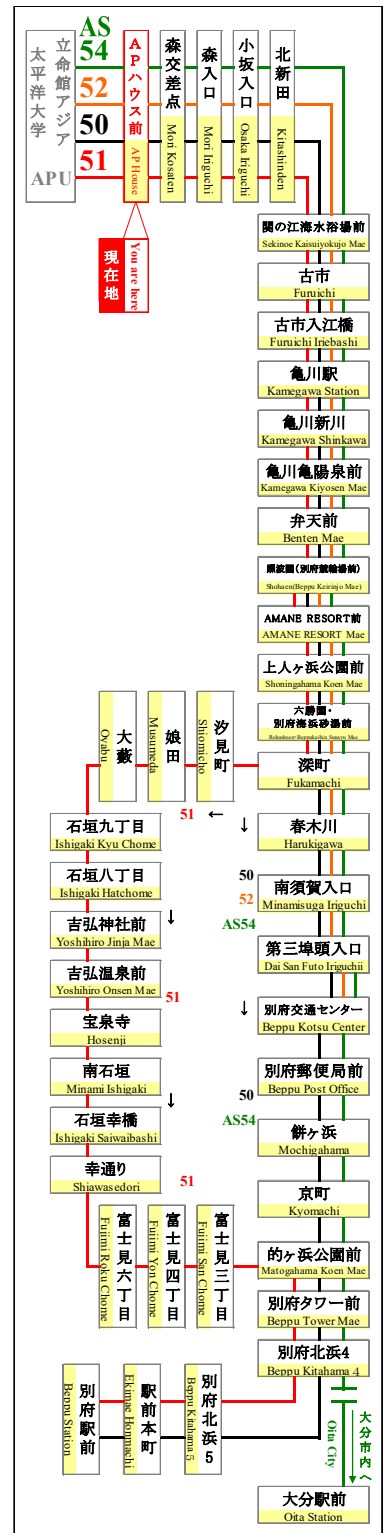

時刻表

時刻表の変更にご注意下さい!

2022年8月6日現在

As of August 6, 2022

APハウス前

AP House

APU線 特別ダイヤ (Special)

「8月6日以降～」

行先	50 別府駅行 別府交通センター 経由 For Beppu Sta. Via BeppuKotsu Center	51 別府駅行 石垣八丁目経由 For Beppu Sta. Via Ishigaki	行先
7	11 41		7
8	11 41		8
9	11 41		9
10	11 41	33	10
11	11 41	31	11
12	11 41	16	12
13	11 41	16	13
14	11 41	13	14
15	11 41	08	15
16	11 41	06 51	16
17	16 46	53	17
18	01 26	53	18
19	01 31	46	19
20	01 31	51	20
21	01 31	46	21
22			22
23			23

路線図 Bus Map

感染拡大を防止するためにご協力をお願いします
Please cooperate to prevent the spread of infection

バスどこAPU

新型コロナウイルスの影響により、運行スケジュールが変わります。

弊社のホームページにてご確認いただくか、大分交通 別府営業所までお問い合わせください。

◆◆◆ お問い合わせ ◆◆◆

大分交通ホームページ

別府営業所 TEL 0977-67-1331